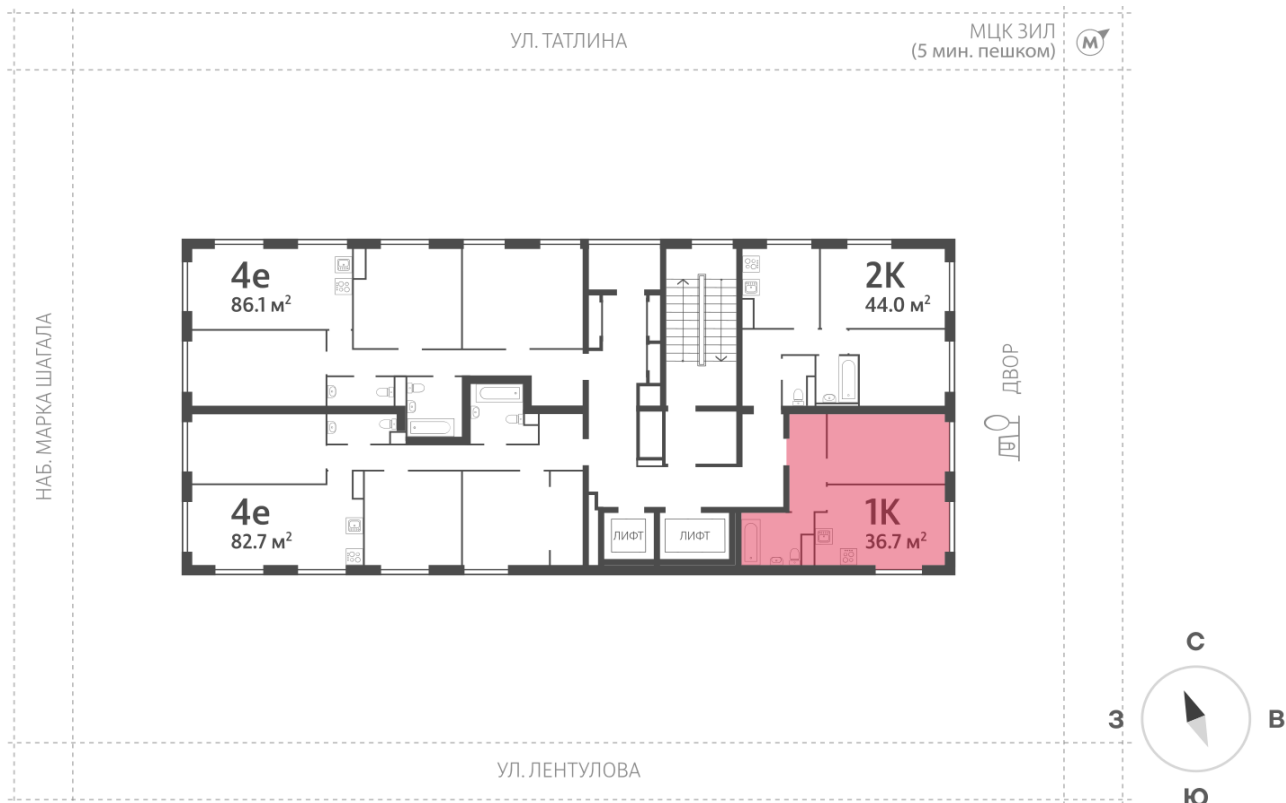

*Данное предложение не является публичной офертой. Информация актуальна на 23.11.2024

Адреса и время работы офисов продаж на сайте lsr.ru в разделе Контакты