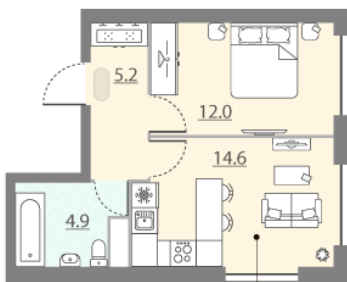

## Жилой комплекс «ЗИЛАРТ, Дом 13»

Адрес Даниловский, ул.Родченко, д. 2

Дом 13, этаж 15

1-комнатная квартира №849 (849)

Общая площадь 36.7 м<sup>2</sup>

Тип планировки 1К-1-15

Срок сдачи Сдан

Класс жилья Бизнес

Без отделки

**21 014 860 руб.**  
спецпредложение

**24 295 216 руб.**

базовая цена

[Ссылка на квартиру на сайте](#)

1К-1-15	
1	36.70

\*Данное предложение не является публичной офертой. Информация актуальна на 23.11.2024