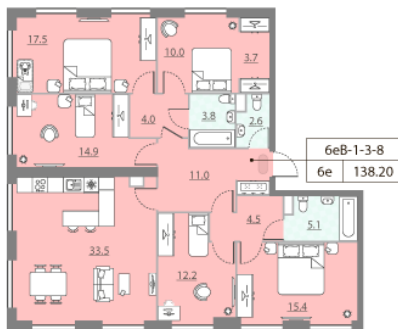

Жилой комплекс «ЗИЛАРТ, Дом 13»

Адрес Даниловский, ул.Родченко, д. 2

Дом 13, этаж 6

5-комнатная квартира №768 (768)

Общая площадь 138.4 м²

Тип планировки 6еВ-1-3-8

Срок сдачи Сдан

Класс жилья Бизнес

Без отделки

74 315 956 руб.
спецпредложение

87 592 252 руб.

базовая цена

[Ссылка на квартиру на сайте](#)

2+ санузла

Видовая

*Данное предложение не является публичной офертой. Информация актуальна на 08.09.2024

Адреса и время работы офисов продаж на сайте lsr.ru в разделе Контакты