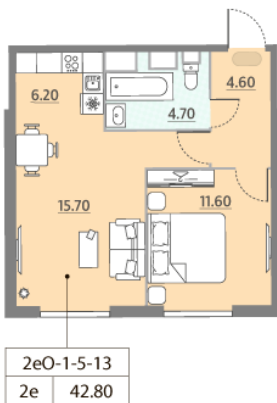

Жилой комплекс «ЗИЛАРТ, Дом 12»

Адрес Даниловский, ул.Родченко, д. 2

Дом 12, этаж 13

1-комнатная евро квартира №518 (518)

Общая площадь 42.8 м²

Тип планировки 2еО-1-5-13

Срок сдачи Сдан

Класс жилья Бизнес

Без отделки

22 210 032 руб.
спецпредложение

25 677 303 руб.

базовая цена

[Ссылка на квартиру на сайте](#)

2+ санузла

*Данное предложение не является публичной офертой. Информация актуальна на 23.11.2024