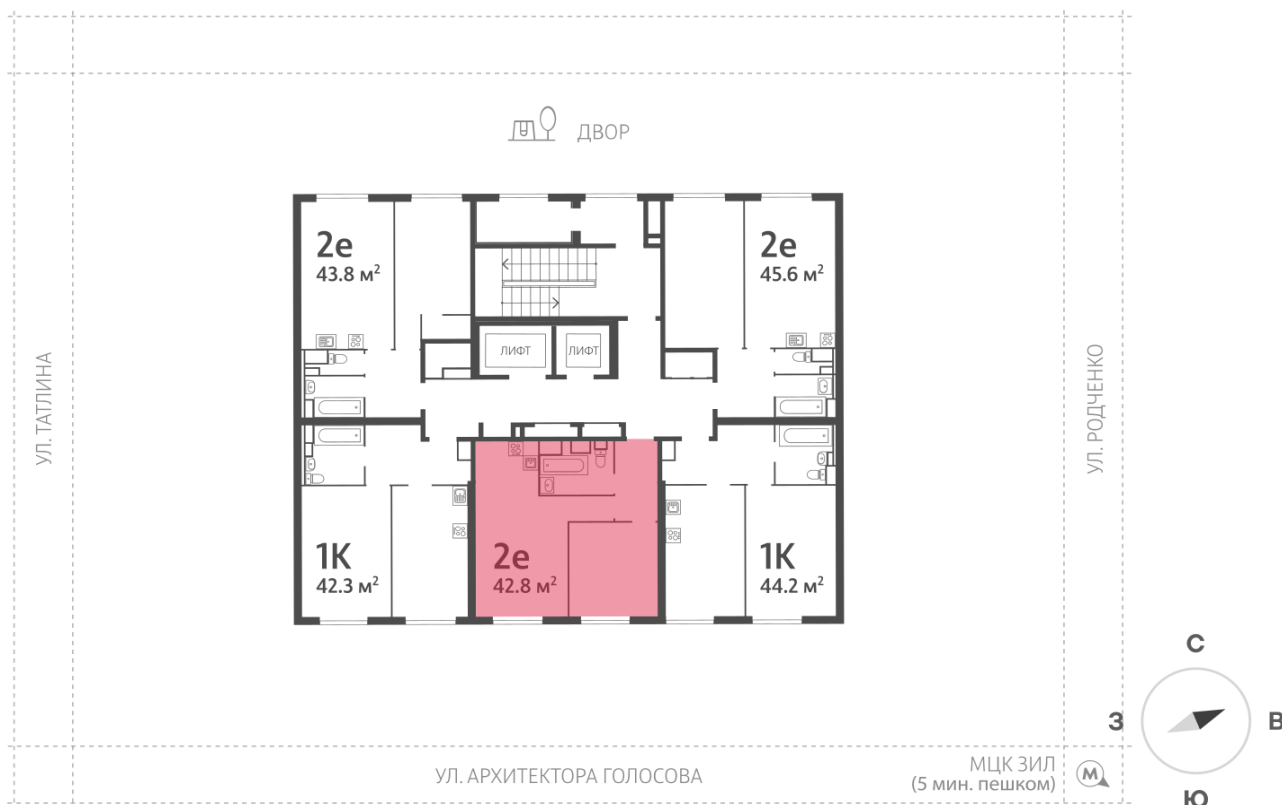

*Данное предложение не является публичной офертой. Информация актуальна на 23.11.2024

Адреса и время работы офисов продаж на сайте lsr.ru в разделе Контакты