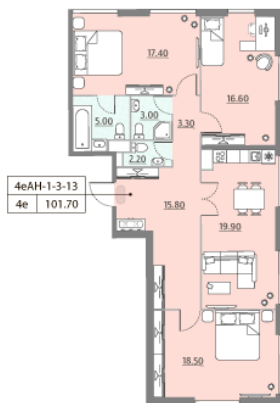

Жилой комплекс «ЗИЛАРТ, Дом 12»

Адрес Даниловский, ул.Родченко, д. 2

Дом 12, этаж 13

3-комнатная евро квартира №460 (460)

Общая площадь 101.7 м²

Тип планировки 4еАН-1-3-13

Срок сдачи Сдан

Класс жилья Бизнес

Без отделки

48 575 174 руб.
спецпредложение

57 250 489 руб.

базовая цена

[Ссылка на квартиру на сайте](#)

2+ санузла

*Данное предложение не является публичной офертой. Информация актуальна на 18.10.2024

*Данное предложение не является публичной офертой. Информация актуальна на 18.10.2024