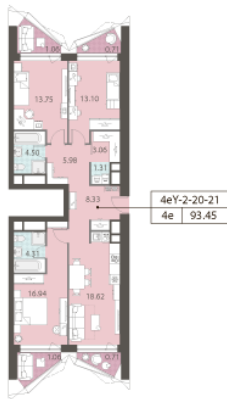

Жилой комплекс «ЗИЛАРТ, DIAMOND (Дом 10)»

Адрес Даниловский, б-р Братьев Весниных, д. 1

Дом 10 (Diamond), этаж 21

3-комнатная евро квартира №209 (209)

Общая площадь 93.6 м²

Тип планировки 4еУ-2-20-21

Срок сдачи Сдан

Класс жилья Бизнес

Без отделки

50 900 522 руб.
спецпредложение

58 854 931 руб.
базовая цена

[Ссылка на квартиру на сайте](#)

2+ санузла

Гардеробная

*Данное предложение не является публичной офертой. Информация актуальна на 22.11.2024