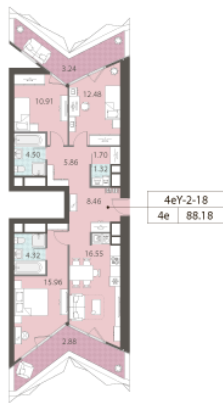

Жилой комплекс «ЗИЛАРТ, DIAMOND (Дом 10)»

Адрес Даниловский, б-р Братьев Весниных, д. 1

Дом 10 (Diamond), этаж 18

3-комнатная евро квартира №200 (200)

Общая площадь **89.8 м²**

Тип планировки **4еУ-2-18**

Срок сдачи **Сдан**

Класс жилья **Бизнес**

Без отделки

47 062 653 руб.
спецпредложение

54 416 824 руб.
базовая цена

[Ссылка на квартиру на сайте](#)

2+ санузла

Гардеробная

*Данное предложение не является публичной офертой. Информация актуальна на 22.11.2024