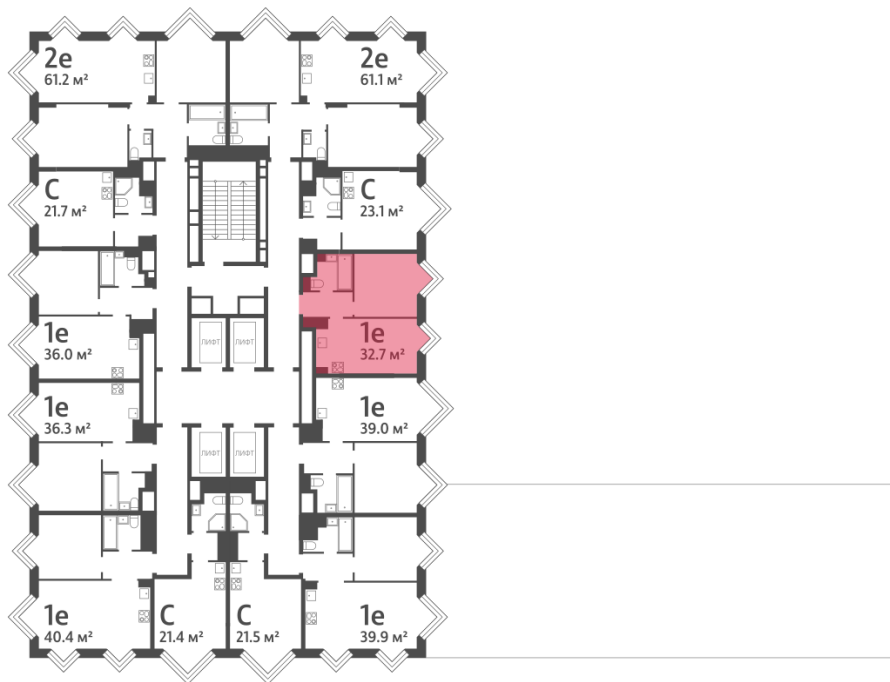

Спецпредложение:	15 860 350 руб	Подъезд:	7
Базовая цена:	18 334 563 руб	Этаж:	30
Количество комнат	1	Всего этажей	30
Общая площадь	32.7 м ²	Тип планировки:	1eA-38-23-30
		Отделка:	без отделки

Европланировка

1e	32.70
1eA-38-23-30	

Информация действительна на 13.12.2024

* Данное предложение не является публичной офертой

Жилой комплекс «WAVE», Wave, очередь 2

↖ ст. D2 МОСКВОРЕЧЬЕ

≈ РЕКА МОСКВА ↑

🏠 ДВОР

УЛИЦА БОРИСОВСКИЕ ПРУДЫ ↓