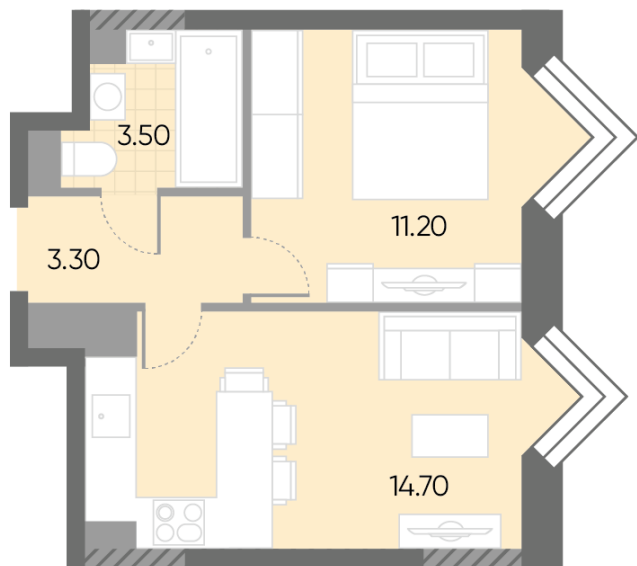

Спецпредложение:	15 860 350 руб	Подъезд:	7
Базовая цена:	18 334 563 руб	Этаж:	30
Количество комнат	1	Всего этажей	30
Общая площадь	32.7 м ²	Тип планировки:	1eA-38-23-30
		Отделка:	без отделки

Европланировка