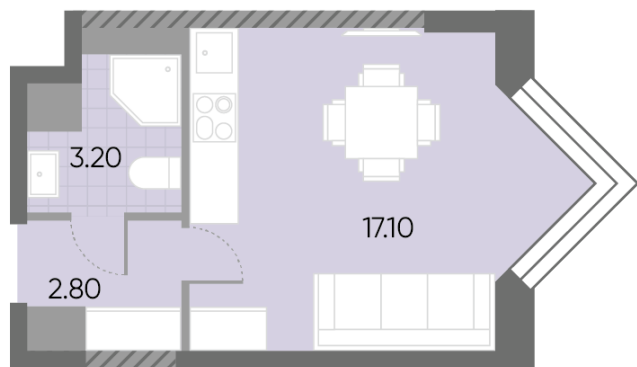

Жилой комплекс «WAVE», Wave, очередь 2

Срок сдачи: IV кв. 2026

Адрес: Москворечье-Сабурово район, ул. Борисовские Пруды, д. 1

Станция метро: Борисово, Москворечье, Орехово, Каширская

Студия №1316

Спецпредложение:	11 866 839 руб	Подъезд:	7
Базовая цена:	13 716 456 руб	Этаж:	30
Количество комнат	1	Всего этажей	30
Общая площадь	23.1 м ²	Тип планировки:	StG-54-23-30
		Отделка:	без отделки