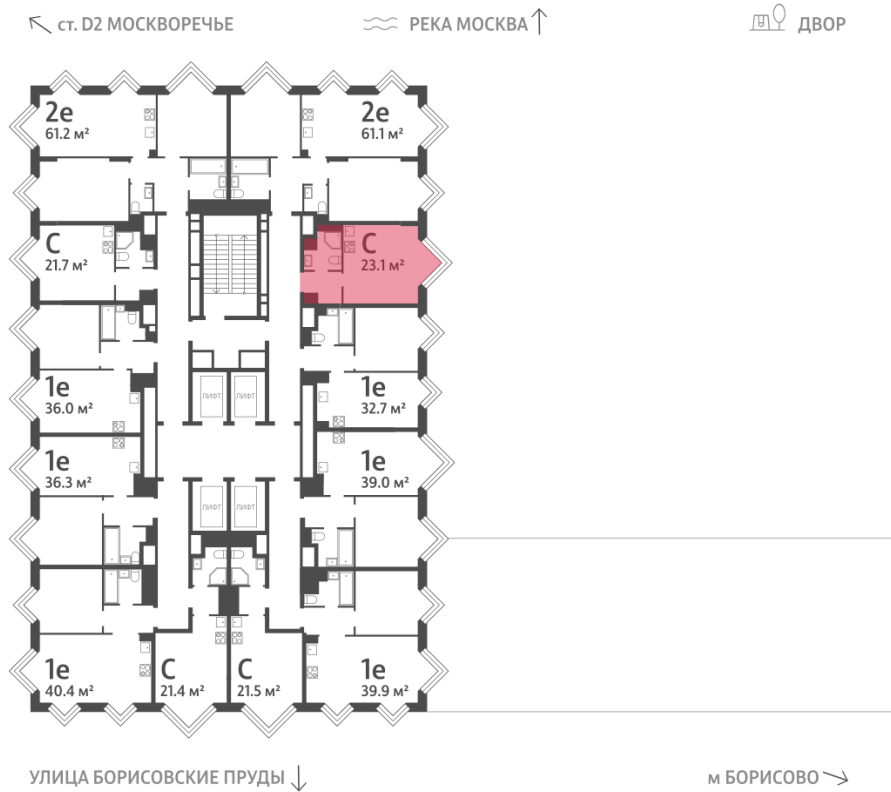

Жилой комплекс «WAVE», Wave, очередь 2

Информация действительна на 12.12.2024

* Данное предложение не является публичной офертой