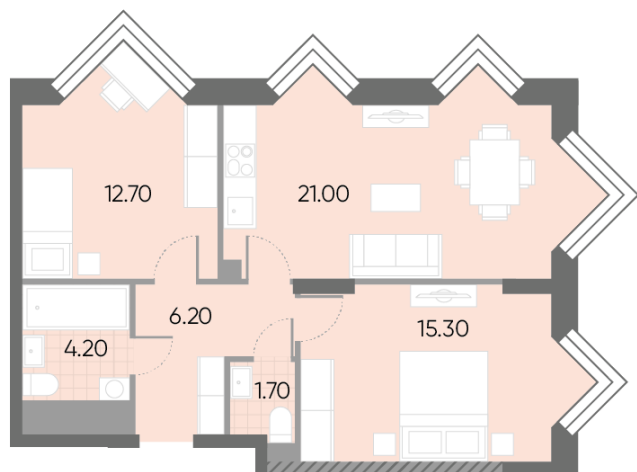

Жилой комплекс «WAVE», Wave, очередь 2

Срок сдачи: IV кв. 2026

Адрес: Москворечье-Сабурово район, ул. Борисовские Пруды, д. 1

Станция метро: Борисово, Москворечье, Орехово, Каширская

2-комнатная евро квартира №1315

Спецпредложение:	25 603 893 руб	Подъезд:	7
Базовая цена:	29 601 972 руб	Этаж:	30
Количество комнат	2	Всего этажей	30
Общая площадь	61.1 м ²	Тип планировки:	2eN-6-23-30
		Отделка:	без отделки

Европланировка