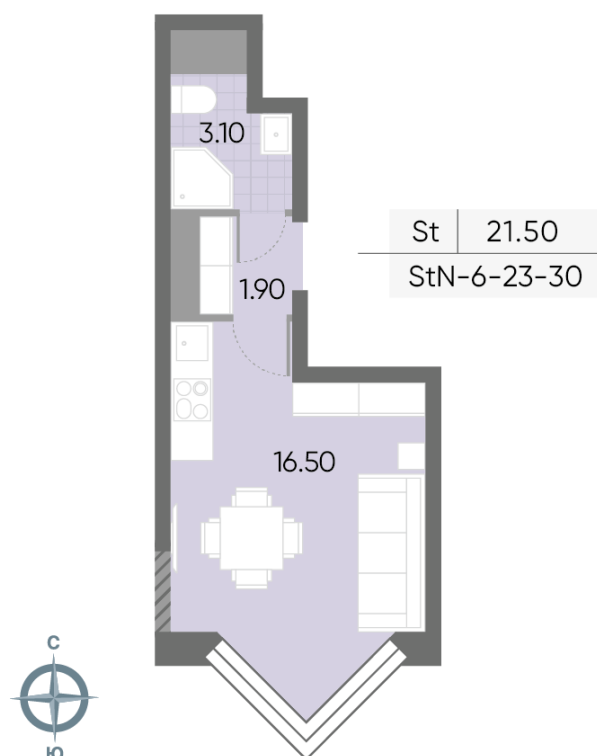

Жилой комплекс «WAVE», Wave, очередь 2

Срок сдачи: IV кв. 2026

Адрес: Москворечье-Сабурово район, ул. Борисовские Пруды, д. 1

Станция метро: Москворечье, Орехово, Каширская, Борисово

Студия №1308

Спецпредложение:	10 809 877 руб	Подъезд:	7
Базовая цена:	12 494 166 руб	Этаж:	29
Количество комнат	1	Всего этажей	30
Общая площадь	21.5 м ²	Тип планировки:	StN-6-23-30
		Отделка:	без отделки