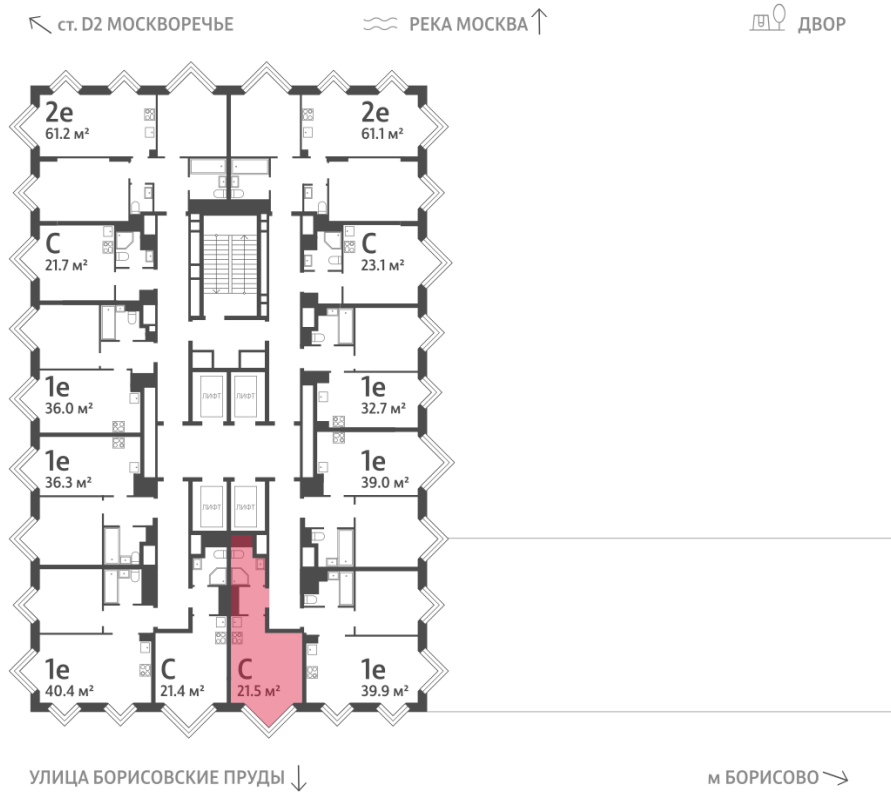

Жилой комплекс «WAVE», Wave, очередь 2

Информация действительна на 15.12.2024

* Данное предложение не является публичной офертой