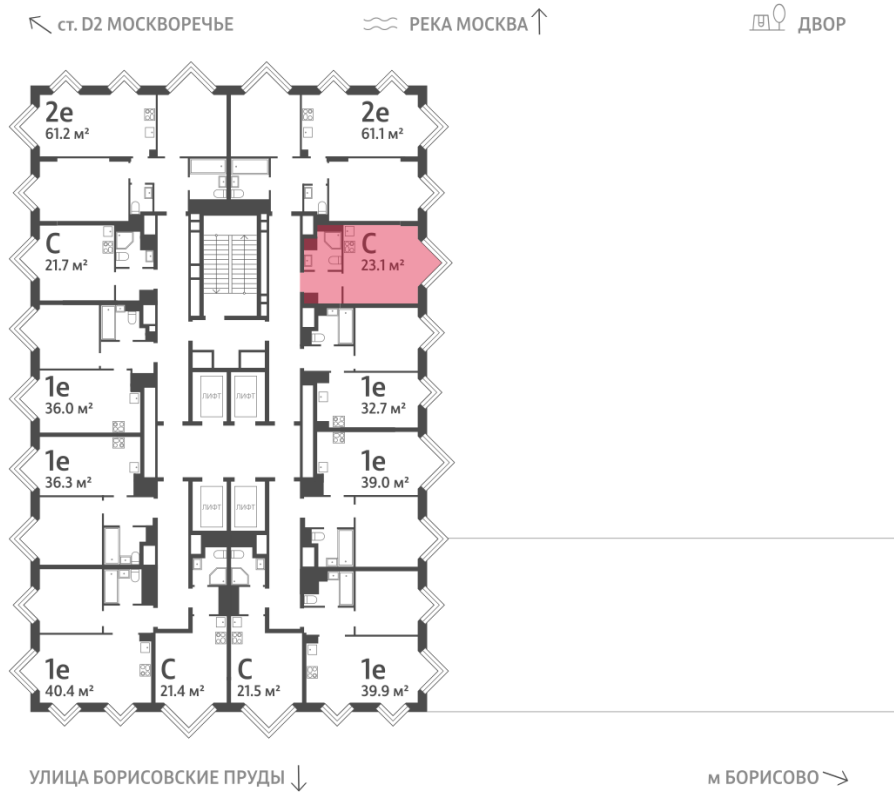

Жилой комплекс «WAVE», Wave, очередь 2

Информация действительна на 13.12.2024

* Данное предложение не является публичной офертой