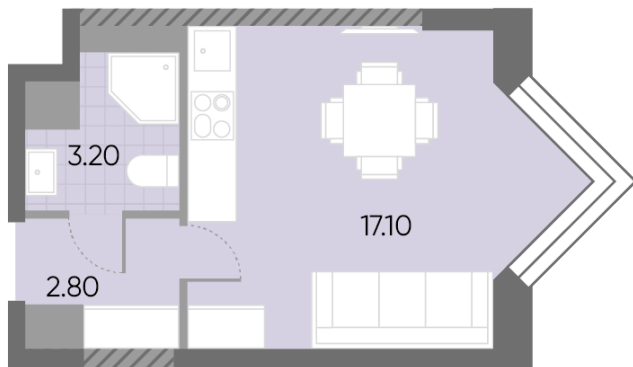

Базовая цена: 12 175 247 руб

Количество комнат 1

Общая площадь 23.1 м²

Подъезд: 7

Этаж: 29

Всего этажей 30

Тип планировки: StG-54-23-30

Отделка: без отделки