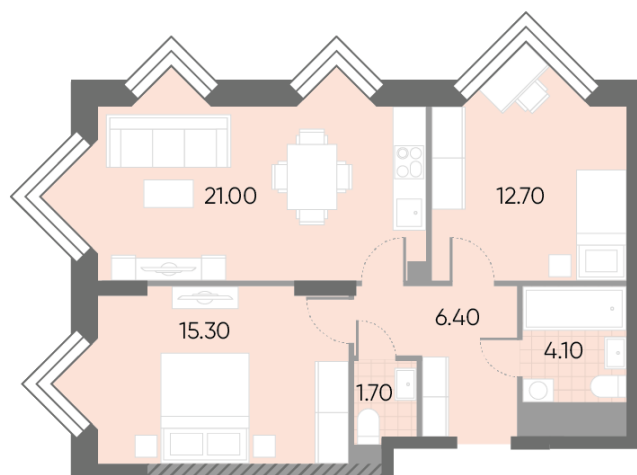

Жилой комплекс «WAVE», Wave, очередь 2

Срок сдачи: IV кв. 2026

Адрес: Москворечье-Сабурово район, ул. Борисовские Пруды, д. 1

Станция метро: Москворечье, Орехово, Каширская, Борисово

2-комнатная евро квартира №1302

Спецпредложение:	21 939 955 руб	Подъезд:	7
Базовая цена:	25 365 013 руб	Этаж:	29
Количество комнат	2	Всего этажей	30
Общая площадь	61.2 м ²	Тип планировки:	2eN-5-23-30
		Отделка:	без отделки

Европланировка