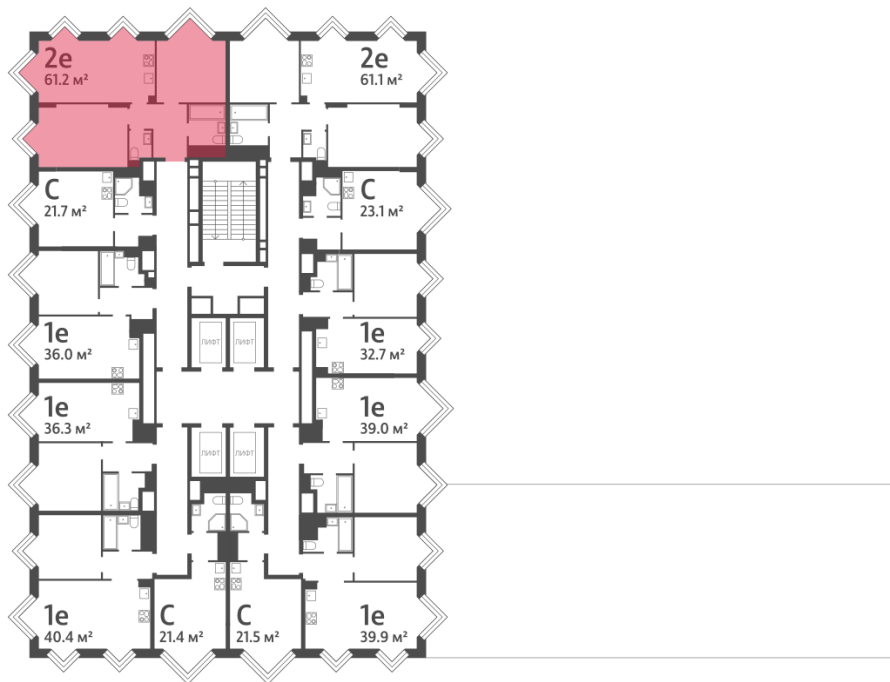

Спецпредложение:	21 939 955 руб	Подъезд:	7
Базовая цена:	25 365 013 руб	Этаж:	29
Количество комнат	2	Всего этажей	30
Общая площадь	61.2 м ²	Тип планировки:	2eN-5-23-30
		Отделка:	без отделки

Европланировка

2e	61.20
2eN-5-23-30	

Жилой комплекс «WAVE», Wave, очередь 2

↖ ст. D2 МОСКВОРЕЧЬЕ

≈ РЕКА МОСКВА ↑

🏠 ДВОР

УЛИЦА БОРИСОВСКИЕ ПРУДЫ ↓

→ м БОРИСОВО

Информация действительна на 15.12.2024