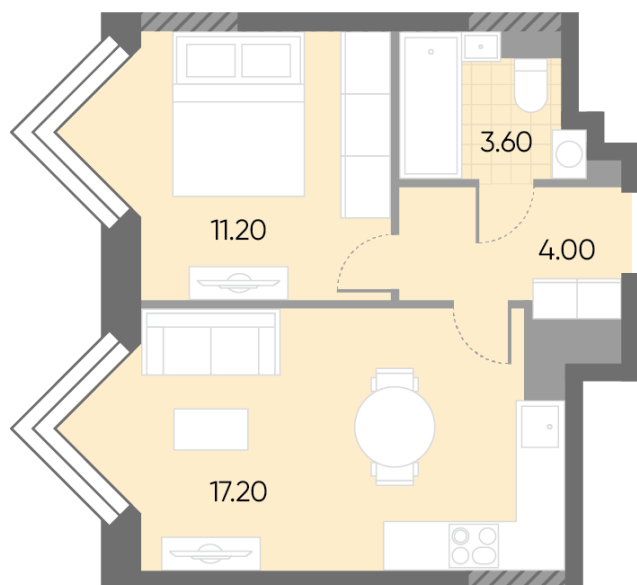

Спецпредложение:	15 187 284 руб	Подъезд:	7
Базовая цена:	17 556 192 руб	Этаж:	29
Количество комнат	1	Всего этажей	30
Общая площадь	36.0 м ²	Тип планировки:	1еА-37-23-30
		Отделка:	без отделки

Европланировка