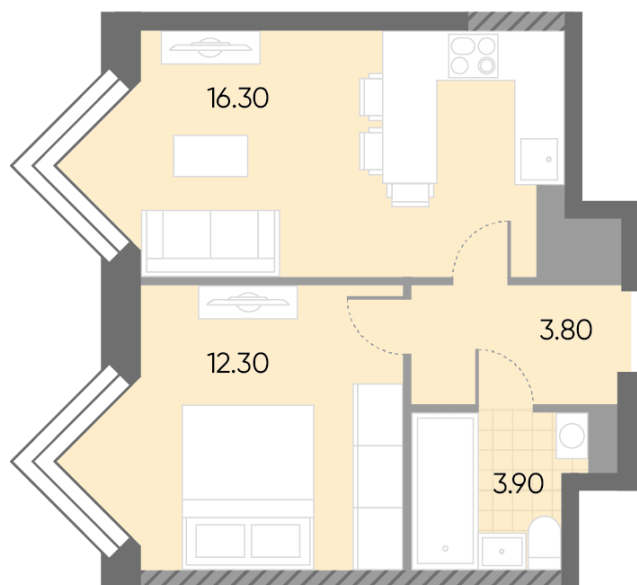

Жилой комплекс «WAVE», Wave, очередь 2

Срок сдачи: IV кв. 2026

Адрес: Москворечье-Сабурово район, ул. Борисовские Пруды, д. 1

Станция метро: Москворечье, Орехово, Каширская, Борисово

1-комнатная евро квартира №1299

Спецпредложение:	15 313 518 руб	Подъезд:	7
Базовая цена:	17 702 166 руб	Этаж:	29
Количество комнат	1	Всего этажей	30
Общая площадь	36.3 м ²	Тип планировки:	1eA-36-23-30
		Отделка:	без отделки

Европланировка