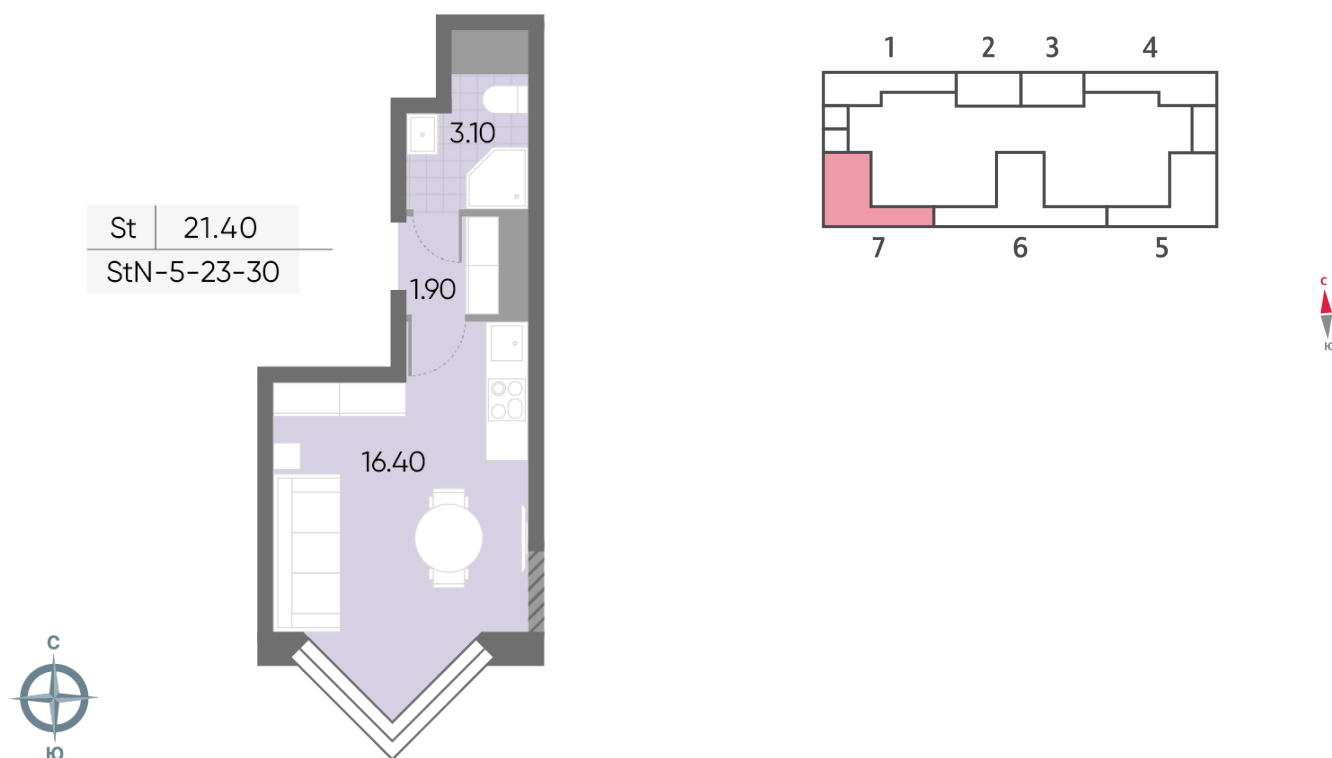

Жилой комплекс «WAVE», Wave, очередь 2

Срок сдачи: IV кв. 2026

Адрес: Москворечье-Сабурово район, ул. Борисовские Пруды, д. 1

Станция метро: Борисово, Москворечье, Орехово, Каширская

Студия №1297

Спецпредложение:	10 759 770 руб	Подъезд:	7
Базовая цена:	12 436 246 руб	Этаж:	29
Количество комнат	1	Всего этажей	30
Общая площадь	21.4 м ²	Тип планировки:	StN-5-23-30
		Отделка:	без отделки