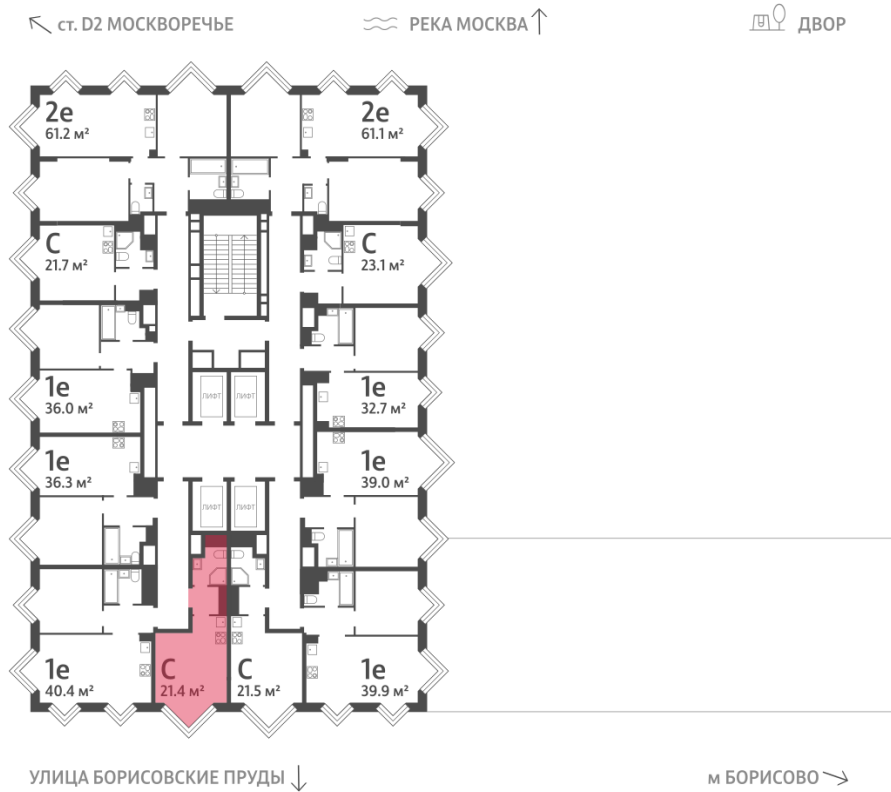

Жилой комплекс «WAVE», Wave, очередь 2

Информация действительна на 14.12.2024

* Данное предложение не является публичной офертой