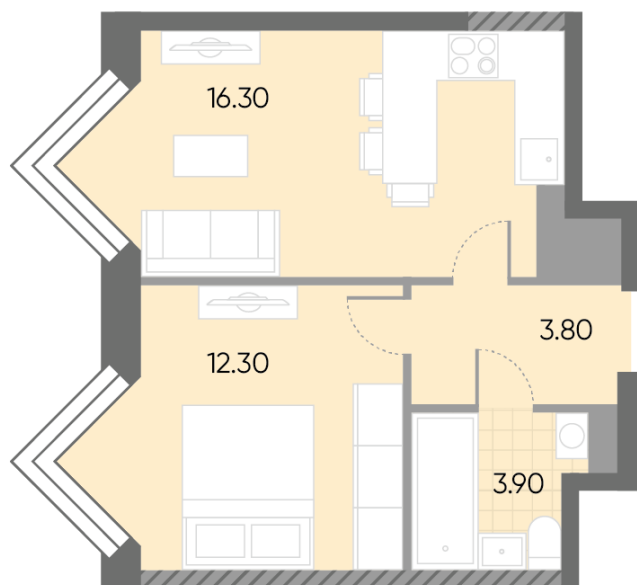

Жилой комплекс «WAVE», Wave, очередь 2

Срок сдачи: IV кв. 2026

Адрес: Москворечье-Сабурово район, ул. Борисовские Пруды, д. 1

Станция метро: Борисово, Москворечье, Орехово, Каширская

1-комнатная евро квартира №1287

Спецпредложение:	15 275 548 руб	Подъезд:	7
Базовая цена:	17 658 280 руб	Этаж:	28
Количество комнат	1	Всего этажей	30
Общая площадь	36.3 м²	Тип планировки:	1eA-36-23-30
		Отделка:	без отделки

Европланировка

1e	36.30
1eA-36-23-30	

Информация действительна на 26.12.2024

* Данное предложение не является публичной офертой