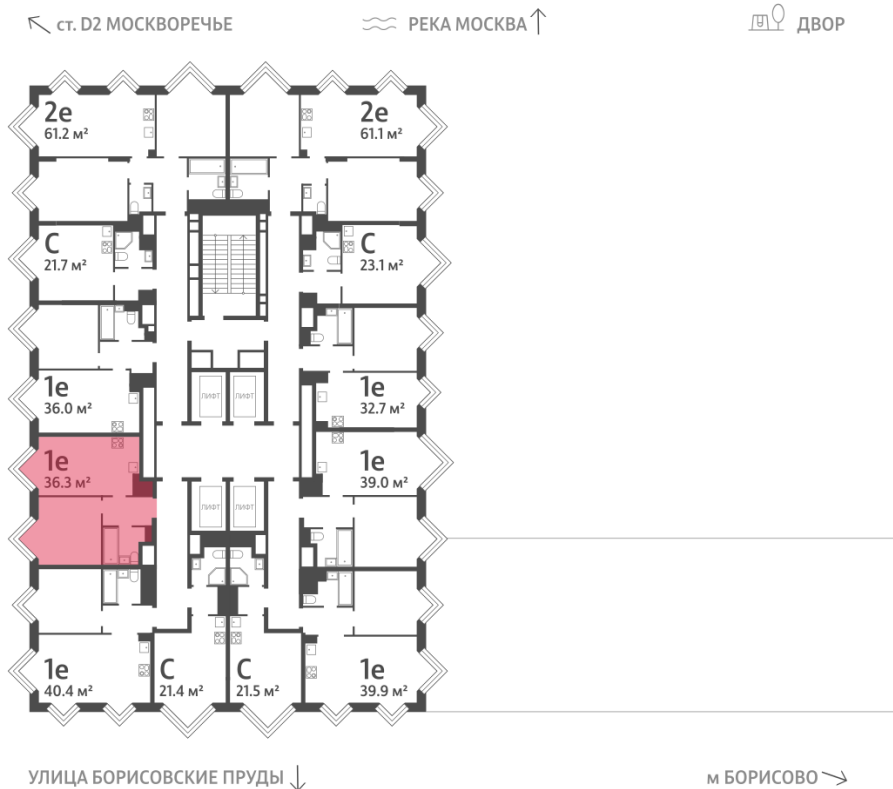

Жилой комплекс «WAVE», Wave, очередь 2

Информация действительна на 26.12.2024

* Данное предложение не является публичной офертой