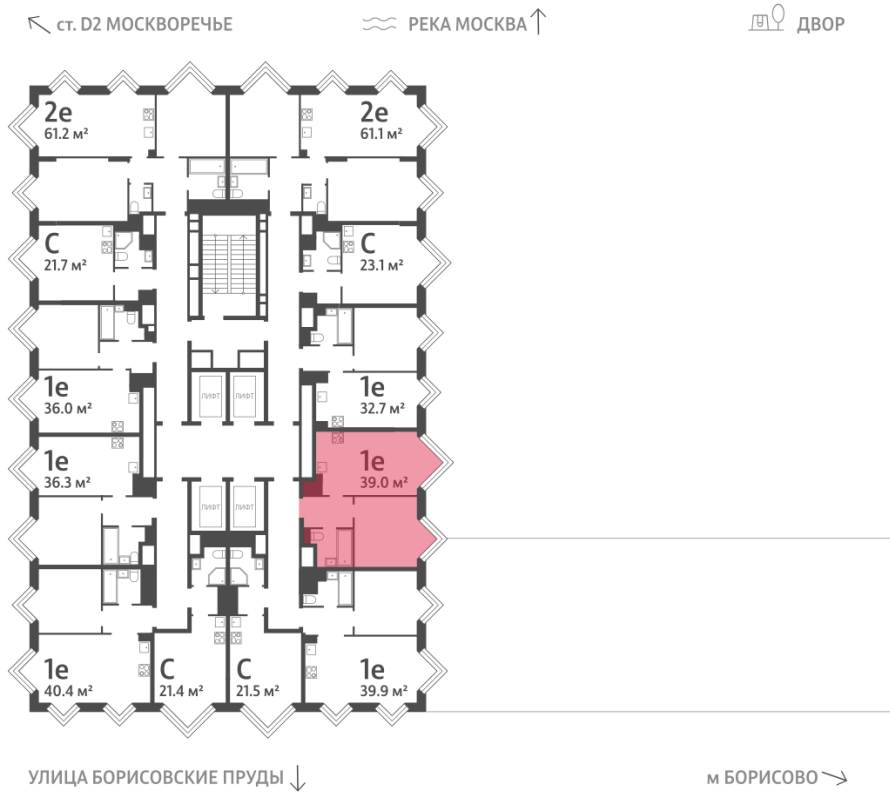

Жилой комплекс «WAVE», Wave, очередь 2

Информация действительна на 12.12.2024

* Данное предложение не является публичной офертой