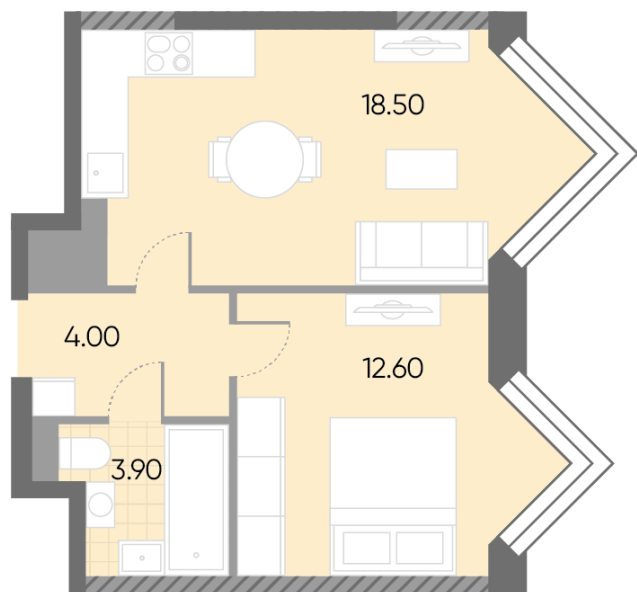

Жилой комплекс «WAVE», Wave, очередь 2

Срок сдачи: IV кв. 2026

Адрес: Москворечье-Сабурово район, ул. Борисовские Пруды, д. 1

Станция метро: Борисово, Москворечье, Орехово, Каширская

1-комнатная евро квартира №1282

Спецпредложение:	16 094 988 руб	Подъезд:	7
Базовая цена:	18 605 847 руб	Этаж:	27
Количество комнат	1	Всего этажей	30
Общая площадь	39.0 м ²	Тип планировки:	1еА-39-23-30
		Отделка:	без отделки

Европланировка