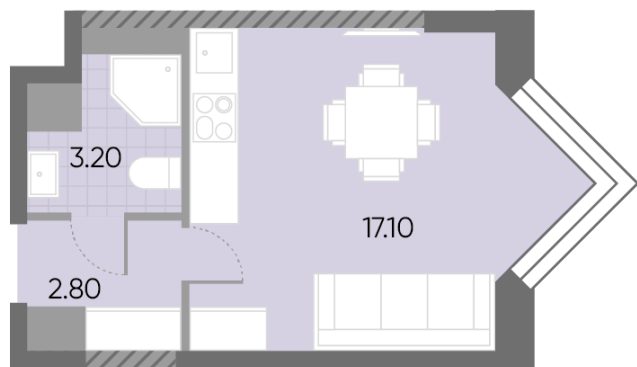

Жилой комплекс «WAVE», Wave, очередь 2

Срок сдачи: IV кв. 2026

Адрес: Москворечье-Сабурово район, ул. Борисовские Пруды, д. 1

Станция метро: Москворечье, Орехово, Каширская, Борисово

Студия №1280

Спецпредложение:	10 480 793 руб	Подъезд:	7
Базовая цена:	12 113 616 руб	Этаж:	27
Количество комнат	1	Всего этажей	30
Общая площадь	23.1 м ²	Тип планировки:	StG-54-23-30
		Отделка:	без отделки