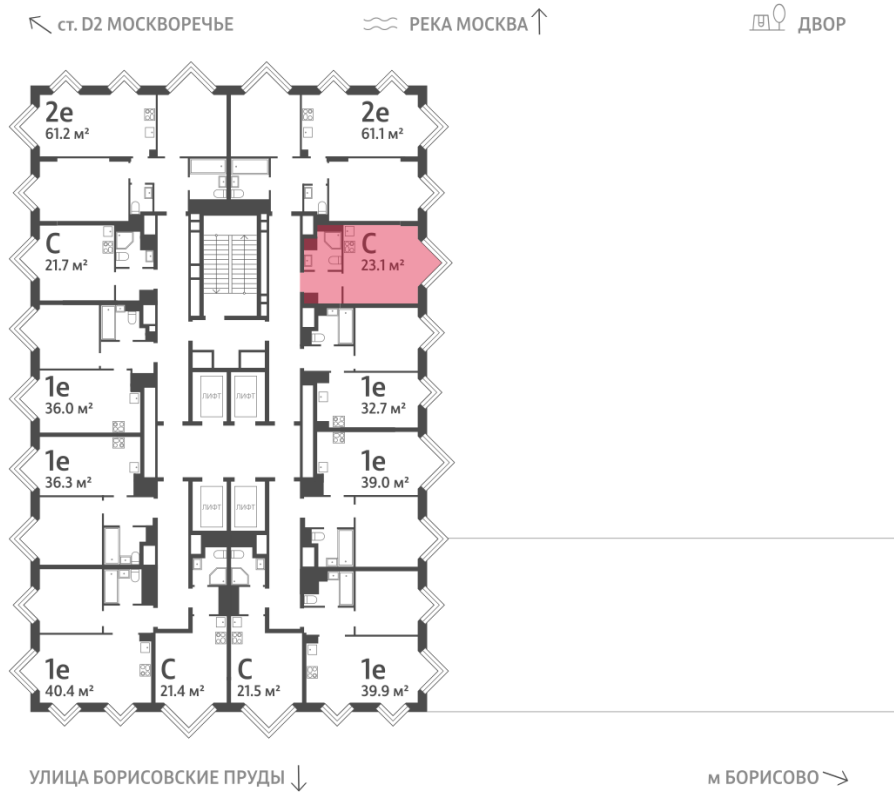

Жилой комплекс «WAVE», Wave, очередь 2

Информация действительна на 15.12.2024

* Данное предложение не является публичной офертой