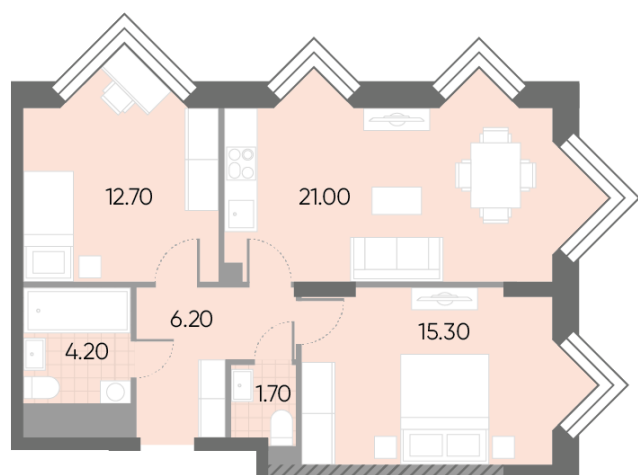

Жилой комплекс «WAVE», Wave, очередь 2

Срок сдачи: IV кв. 2026

Адрес: Москворечье-Сабурово район, ул. Борисовские Пруды, д. 1

Станция метро: Борисово, Москворечье, Орехово, Каширская

2-комнатная евро квартира №1279

Спецпредложение:	22 431 581 руб	Подъезд:	7
Базовая цена:	25 933 528 руб	Этаж:	27
Количество комнат	2	Всего этажей	30
Общая площадь	61.1 м²	Тип планировки:	2eN-6-23-30
		Отделка:	без отделки

Европланировка

2e	61.10
2eN-6-23-30	

Информация действительна на 14.12.2024

* Данное предложение не является публичной офертой