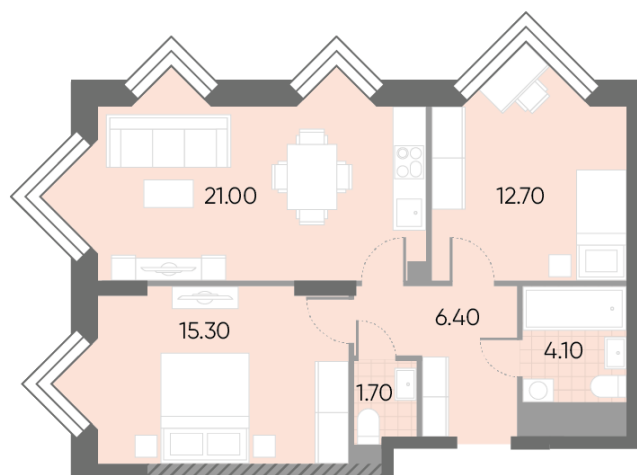

Жилой комплекс «WAVE», Wave, очередь 2

Срок сдачи: IV кв. 2026

Адрес: Москворечье-Сабурово район, ул. Борисовские Пруды, д. 1

Станция метро: Борисово, Москворечье, Орехово, Каширская

2-комнатная евро квартира №1278

Спецпредложение:	21 822 390 руб	Подъезд:	7
Базовая цена:	25 229 026 руб	Этаж:	27
Количество комнат	2	Всего этажей	30
Общая площадь	61.2 м ²	Тип планировки:	2eN-5-23-30
		Отделка:	без отделки

Европланировка