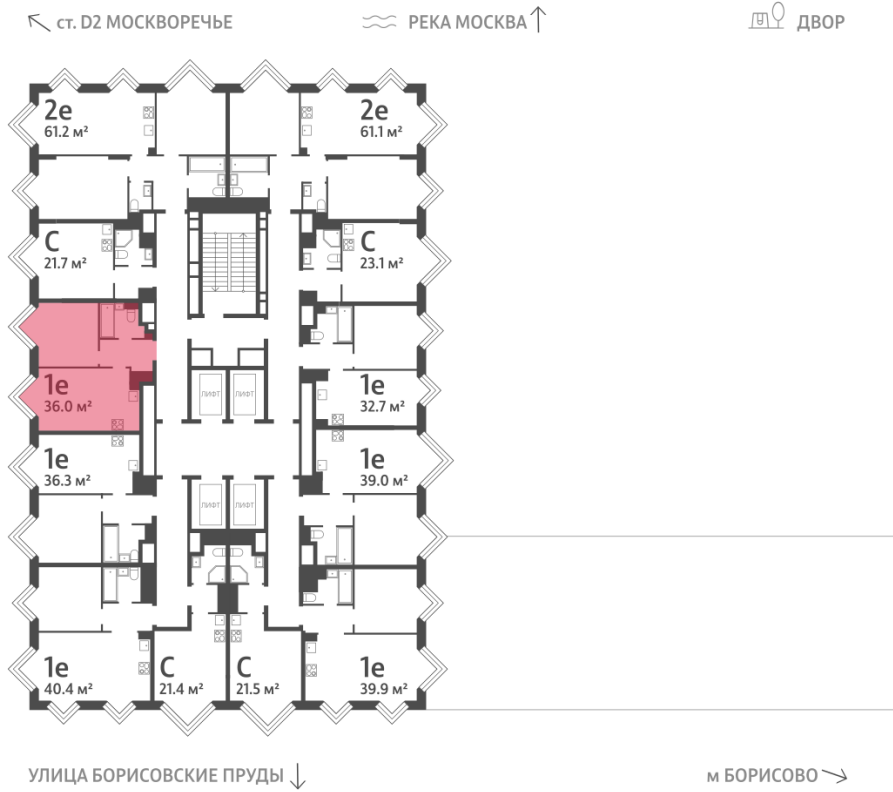

Жилой комплекс «WAVE», Wave, очередь 2

Информация действительна на 13.12.2024

* Данное предложение не является публичной офертой