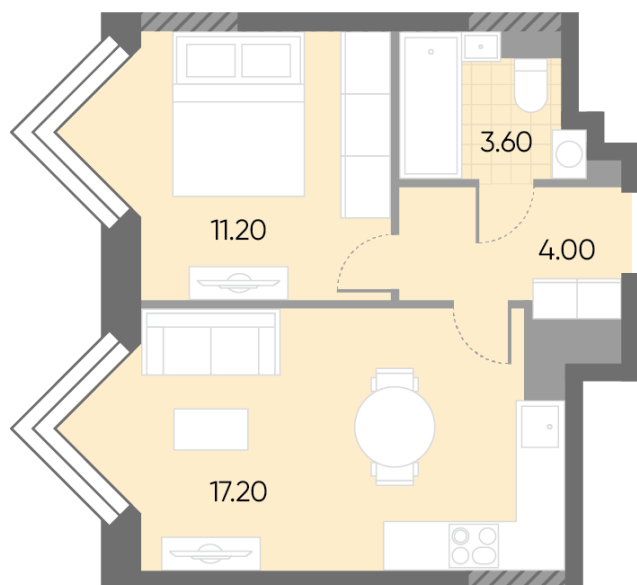

Жилой комплекс «WAVE», Wave, очередь 2

Срок сдачи: IV кв. 2026

Адрес: Москворечье-Сабурово район, ул. Борисовские Пруды, д. 1

Станция метро: Борисово, Москворечье, Орехово, Каширская

1-комнатная евро квартира №1276

Спецпредложение:	15 112 080 руб	Подъезд:	7
Базовая цена:	17 469 252 руб	Этаж:	27
Количество комнат	1	Всего этажей	30
Общая площадь	36.0 м²	Тип планировки:	1еА-37-23-30
		Отделка:	без отделки

Европланировка

1е	36.00
1еА-37-23-30	

Информация действительна на 13.12.2024

* Данное предложение не является публичной офертой