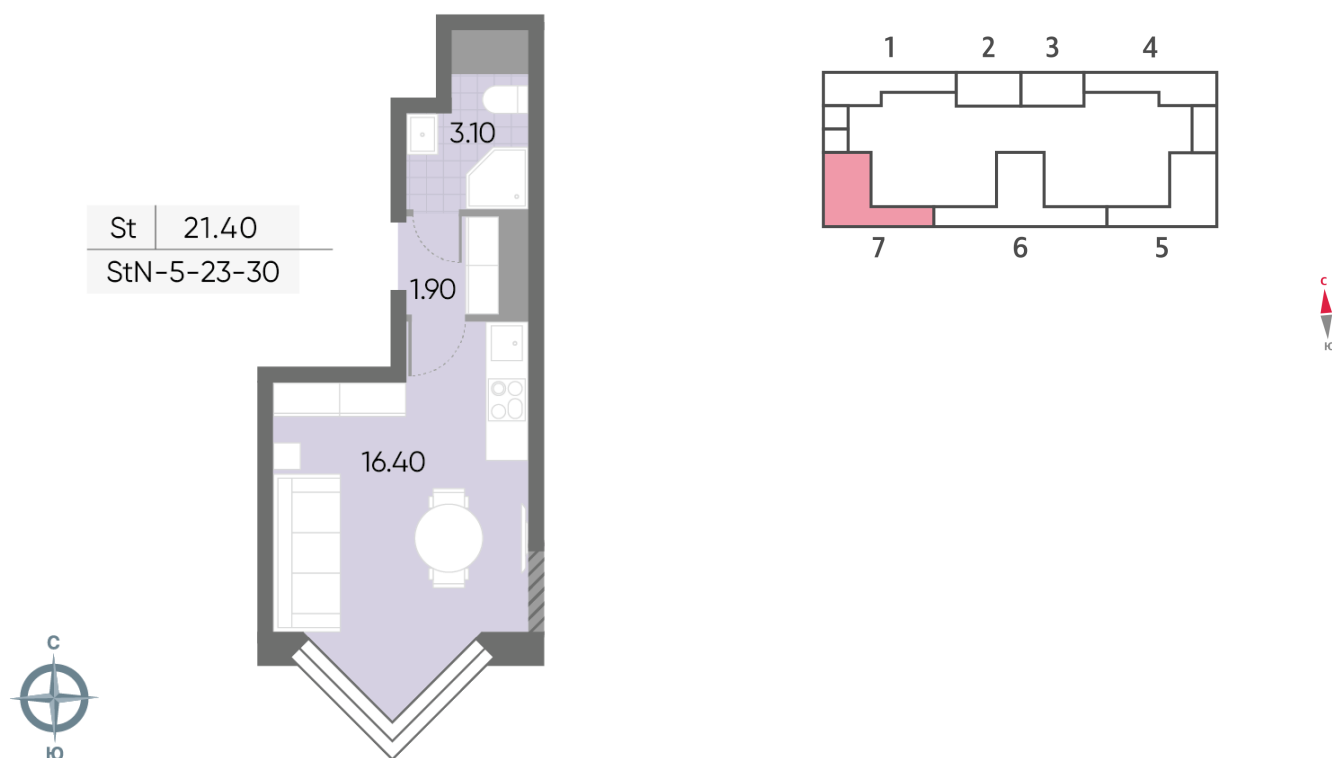

Жилой комплекс «WAVE», Wave, очередь 2

Срок сдачи: IV кв. 2026

Адрес: Москворечье-Сабурово район, ул. Борисовские Пруды, д. 1

Станция метро: Москворечье, Орехово, Каширская, Борисово

Студия №1273

Спецпредложение:	10 705 178 руб	Подъезд:	7
Базовая цена:	12 373 116 руб	Этаж:	27
Количество комнат	1	Всего этажей	30
Общая площадь	21.4 м ²	Тип планировки:	StN-5-23-30
		Отделка:	без отделки