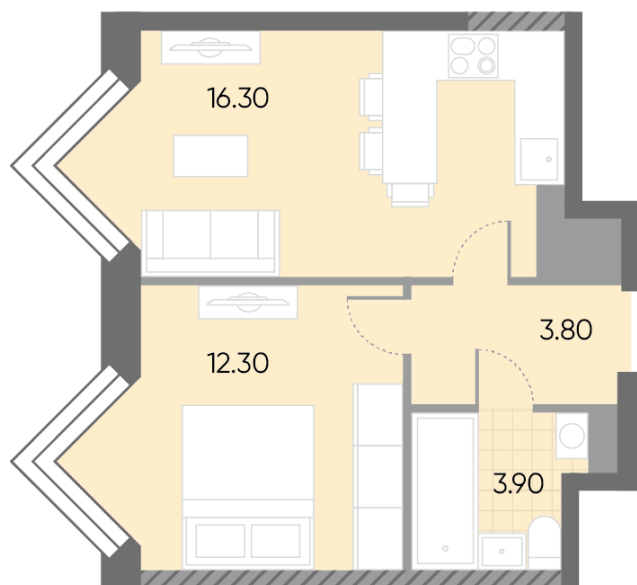

Жилой комплекс «WAVE», Wave, очередь 2

Срок сдачи: IV кв. 2026

Адрес: Москворечье-Сабурово район, ул. Борисовские Пруды, д. 1

Станция метро: Борисово, Москворечье, Орехово, Каширская

1-комнатная евро квартира №1263

Спецпредложение:	15 199 717 руб	Подъезд:	7
Базовая цена:	17 570 615 руб	Этаж:	26
Количество комнат	1	Всего этажей	30
Общая площадь	36.3 м ²	Тип планировки:	1еА-36-23-30
		Отделка:	без отделки

Европланировка