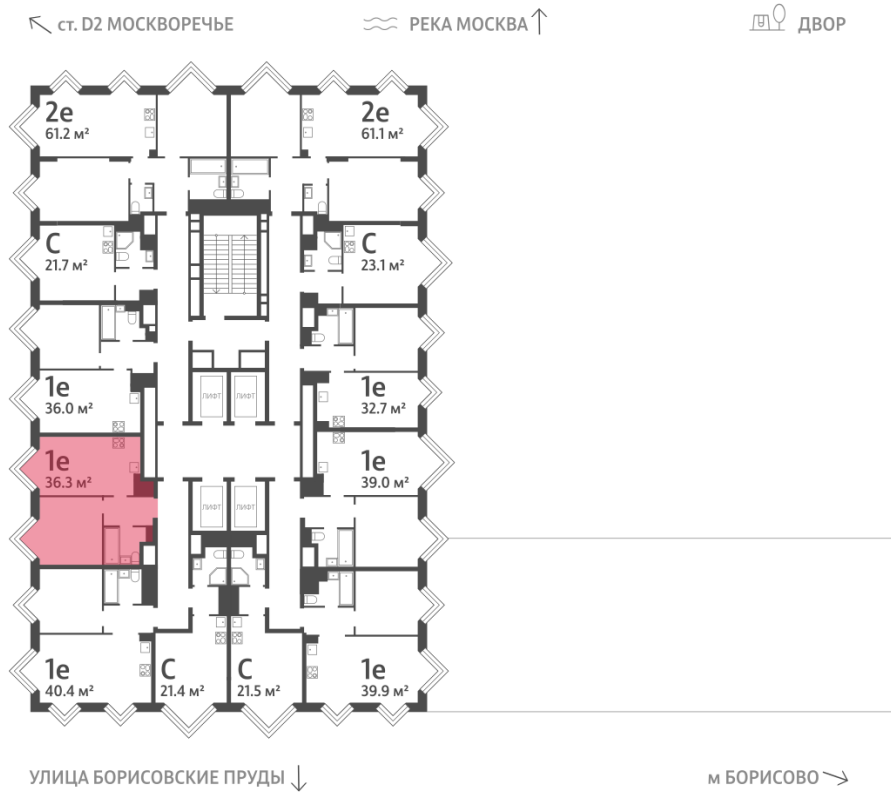

Жилой комплекс «WAVE», Wave, очередь 2

Информация действительна на 26.12.2024

* Данное предложение не является публичной офертой