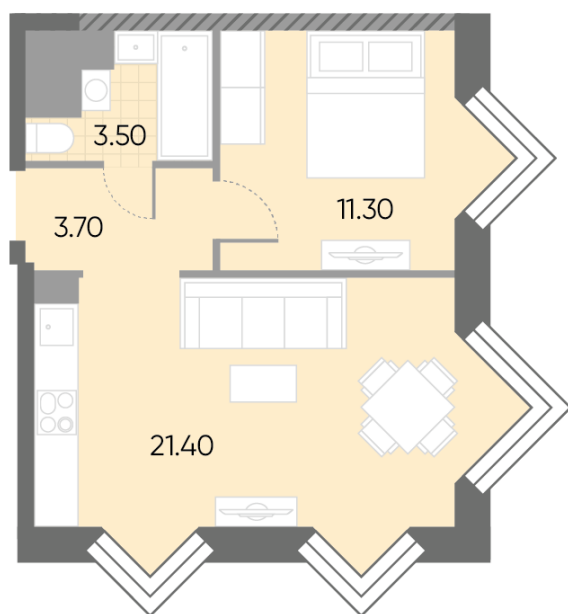

Жилой комплекс «WAVE», Wave, очередь 2

Срок сдачи: IV кв. 2026

Адрес: Москворечье-Сабурово район, ул. Борисовские Пруды, д. 1

Станция метро: Борисово, Москворечье, Орехово, Каширская

1-комнатная евро квартира №1259

Спецпредложение:	17 865 185 руб	Подъезд:	7
Базовая цена:	20 652 918 руб	Этаж:	25
Количество комнат	1	Всего этажей	30
Общая площадь	39.9 м²	Тип планировки:	1еА-40-23-30
		Отделка:	без отделки

Европланировка

1е	39.90
1еА-40-23-30	

Информация действительна на 14.12.2024

* Данное предложение не является публичной офертой