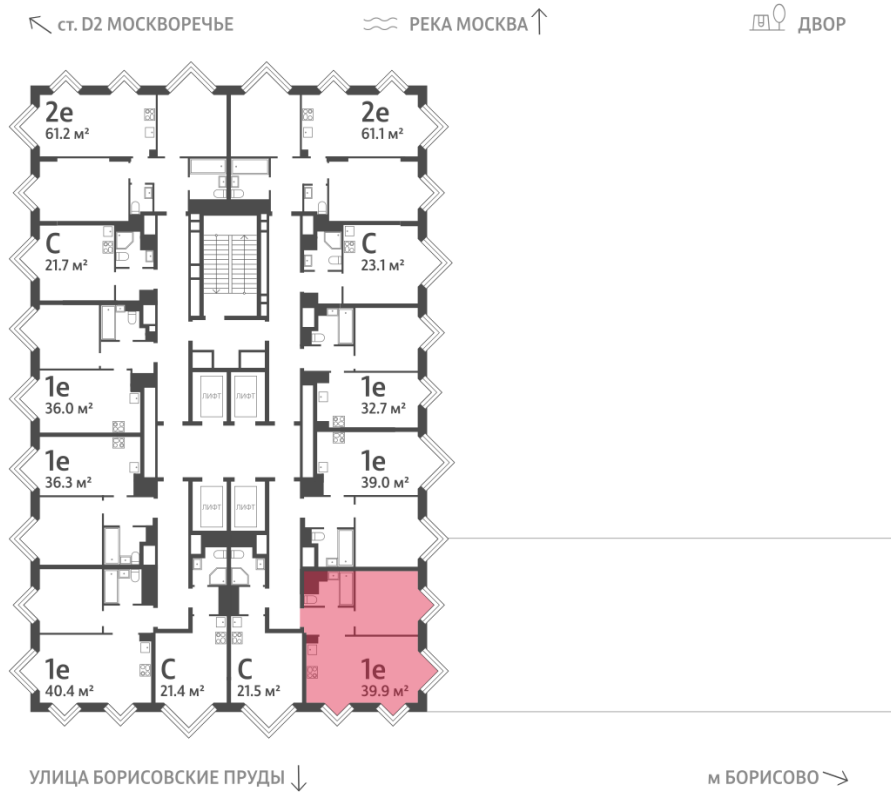

Жилой комплекс «WAVE», Wave, очередь 2

Информация действительна на 14.12.2024

* Данное предложение не является публичной офертой