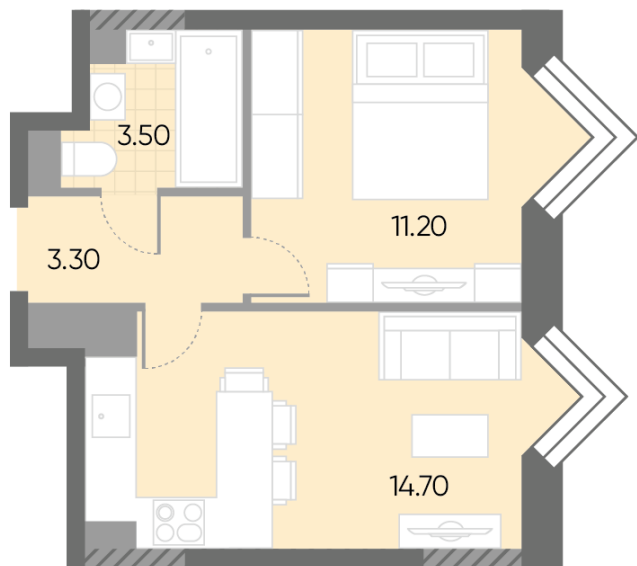

Жилой комплекс «WAVE», Wave, очередь 2

Срок сдачи: IV кв. 2026

Адрес: Москворечье-Сабурово район, ул. Борисовские Пруды, д. 1

Станция метро: Москворечье, Орехово, Каширская, Борисово

1-комнатная евро квартира №1257

Спецпредложение:	13 943 051 руб	Подъезд:	7
Базовая цена:	16 117 404 руб	Этаж:	25
Количество комнат	1	Всего этажей	30
Общая площадь	32.7 м ²	Тип планировки:	1eA-38-23-30
		Отделка:	без отделки

Европланировка