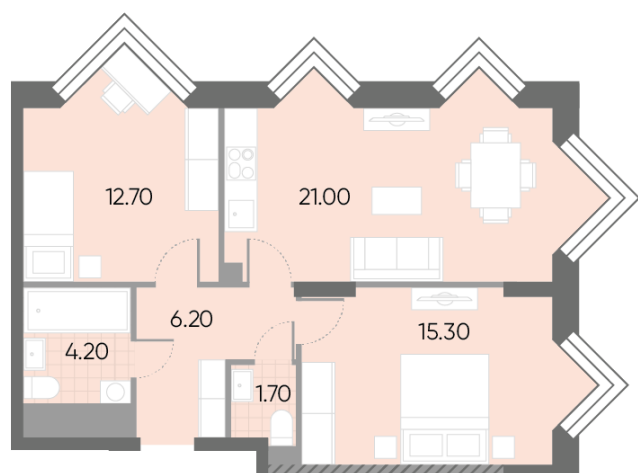

Жилой комплекс «WAVE», Wave, очередь 2

Срок сдачи: IV кв. 2026

Адрес: Москворечье-Сабурово район, ул. Борисовские Пруды, д. 1

Станция метро: Москворечье, Орехово, Каширская, Борисово

2-комнатная евро квартира №1255

Спецпредложение:	22 309 565 руб	Подъезд:	7
Базовая цена:	25 792 387 руб	Этаж:	25
Количество комнат	2	Всего этажей	30
Общая площадь	61.1 м²	Тип планировки:	2eN-6-23-30
		Отделка:	без отделки

Европланировка

2e	61.10
2eN-6-23-30