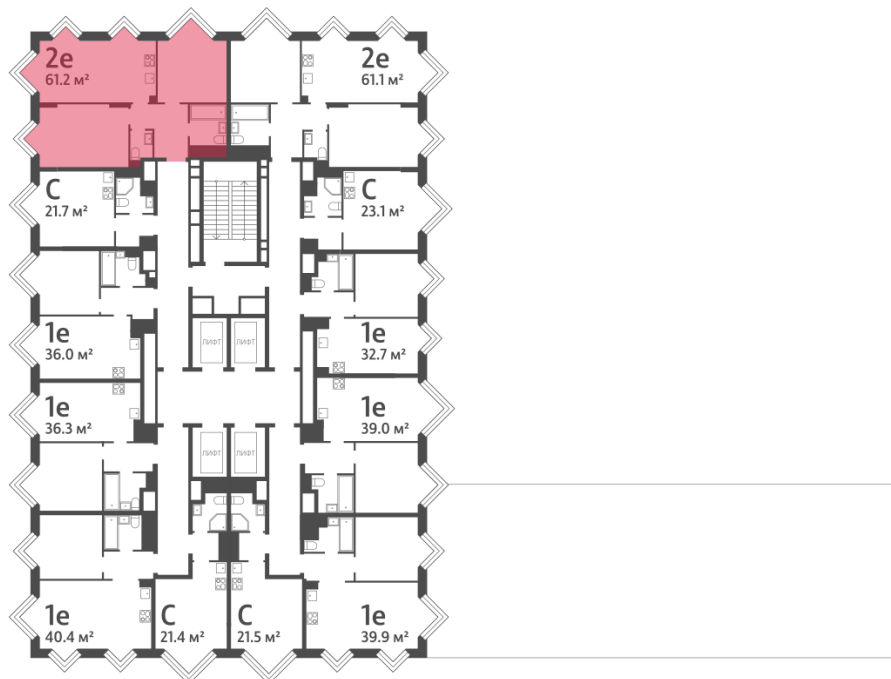

Спецпредложение:	21 704 824 руб	Подъезд:	7
Базовая цена:	25 093 040 руб	Этаж:	25
Количество комнат	2	Всего этажей	30
Общая площадь	61.2 м ²	Тип планировки:	2eN-5-23-30
		Отделка:	без отделки

Европланировка

2e	61.20
2eN-5-23-30	

Жилой комплекс «WAVE», Wave, очередь 2

↖ ст. D2 МОСКВОРЕЧЬЕ

≈ РЕКА МОСКВА ↑

🏠 ДВОР

УЛИЦА БОРИСОВСКИЕ ПРУДЫ ↓

м БОРИСОВО →

Информация действительна на 15.12.2024