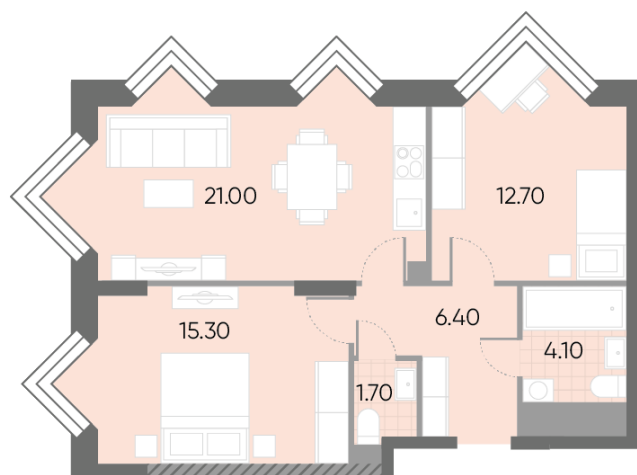

Жилой комплекс «WAVE», Wave, очередь 2

Срок сдачи: IV кв. 2026

Адрес: Москворечье-Сабурово район, ул. Борисовские Пруды, д. 1

Станция метро: Борисово, Москворечье, Орехово, Каширская

2-комнатная евро квартира №1254

Спецпредложение:	21 704 824 руб	Подъезд:	7
Базовая цена:	25 093 040 руб	Этаж:	25
Количество комнат	2	Всего этажей	30
Общая площадь	61.2 м ²	Тип планировки:	2eN-5-23-30
		Отделка:	без отделки

Европланировка