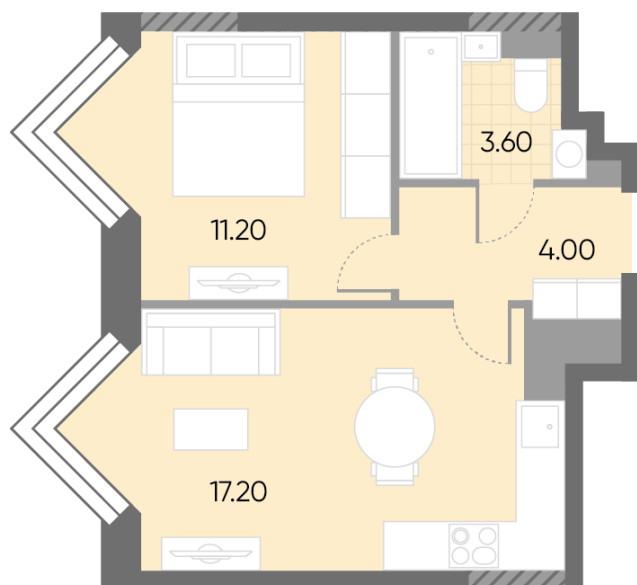

Спецпредложение:	15 036 876 руб	Подъезд:	7
Базовая цена:	17 382 276 руб	Этаж:	25
Количество комнат	1	Всего этажей	30
Общая площадь	36.0 м ²	Тип планировки:	1еА-37-23-30
		Отделка:	без отделки

Европланировка