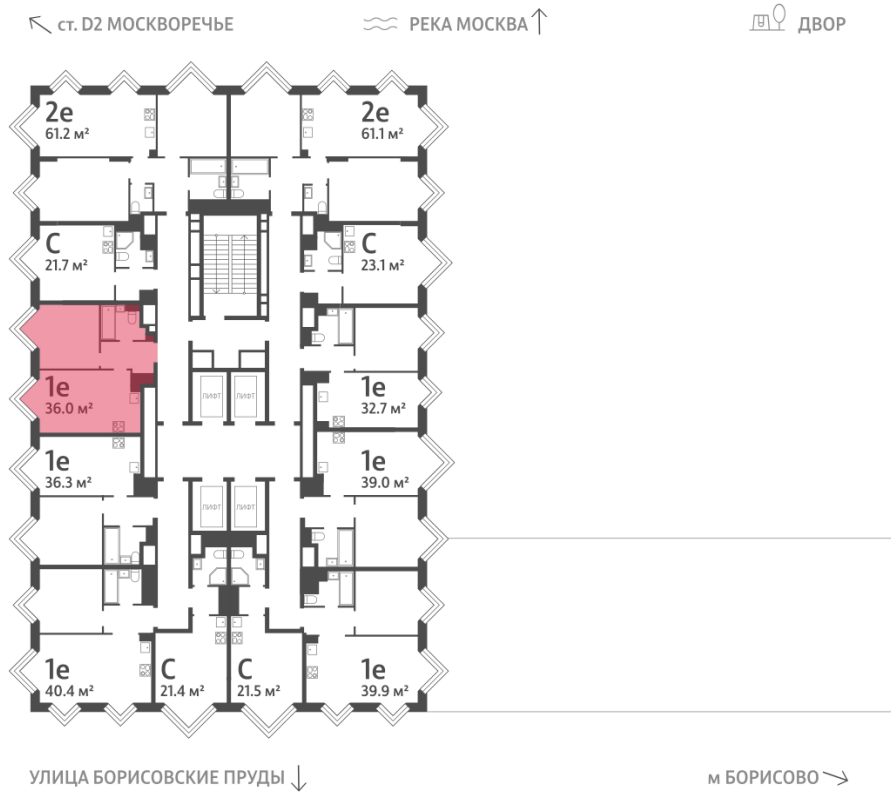

Жилой комплекс «WAVE», Wave, очередь 2

Информация действительна на 14.12.2024

* Данное предложение не является публичной офертой