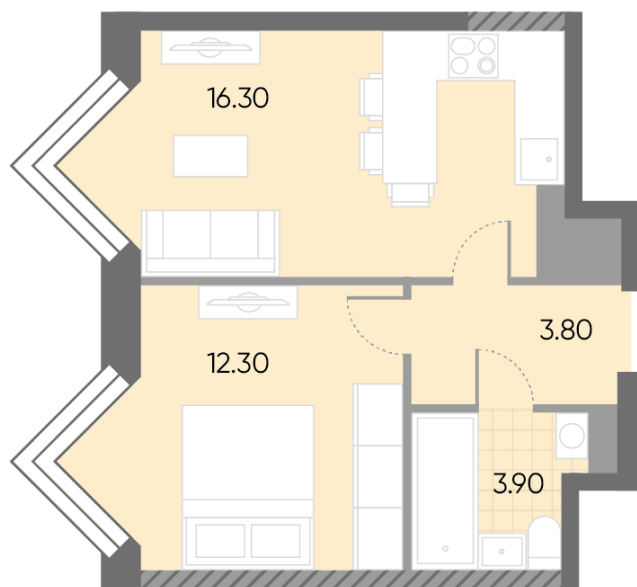

Жилой комплекс «WAVE», Wave, очередь 2

Срок сдачи: IV кв. 2026

Адрес: Москворечье-Сабурово район, ул. Борисовские Пруды, д. 1

Станция метро: Борисово, Москворечье, Орехово, Каширская

1-комнатная евро квартира №1251

Спецпредложение:	15 161 856 руб	Подъезд:	7
Базовая цена:	17 526 801 руб	Этаж:	25
Количество комнат	1	Всего этажей	30
Общая площадь	36.3 м²	Тип планировки:	1eA-36-23-30
		Отделка:	без отделки

Европланировка

1e	36.30
1eA-36-23-30	

Информация действительна на 14.12.2024

* Данное предложение не является публичной офертой