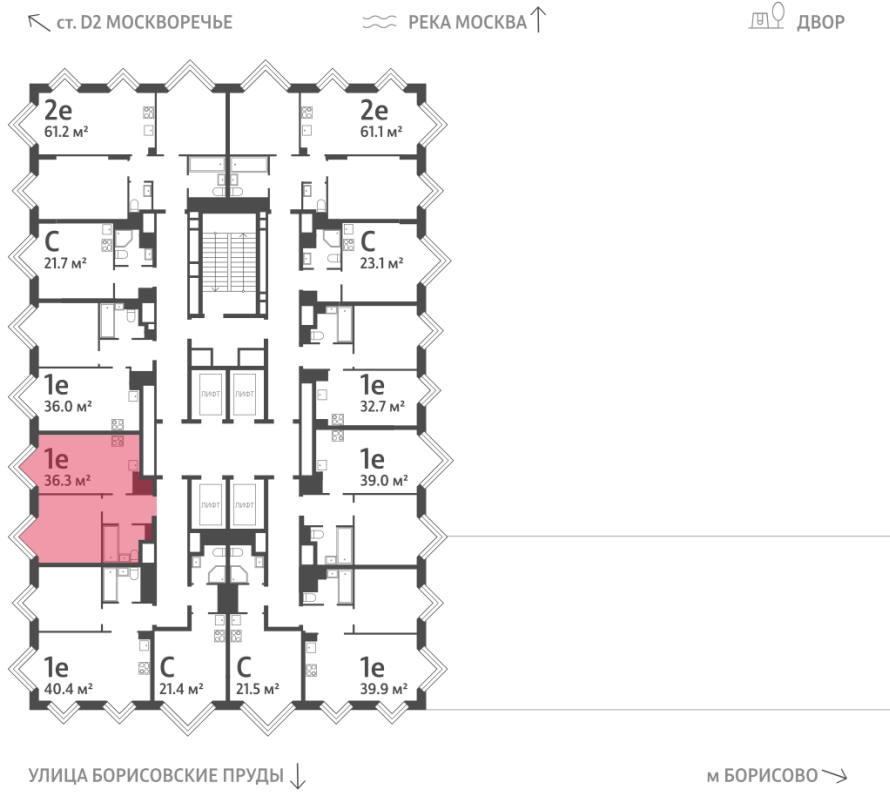

Жилой комплекс «WAVE», Wave, очередь 2

Информация действительна на 14.12.2024

* Данное предложение не является публичной офертой