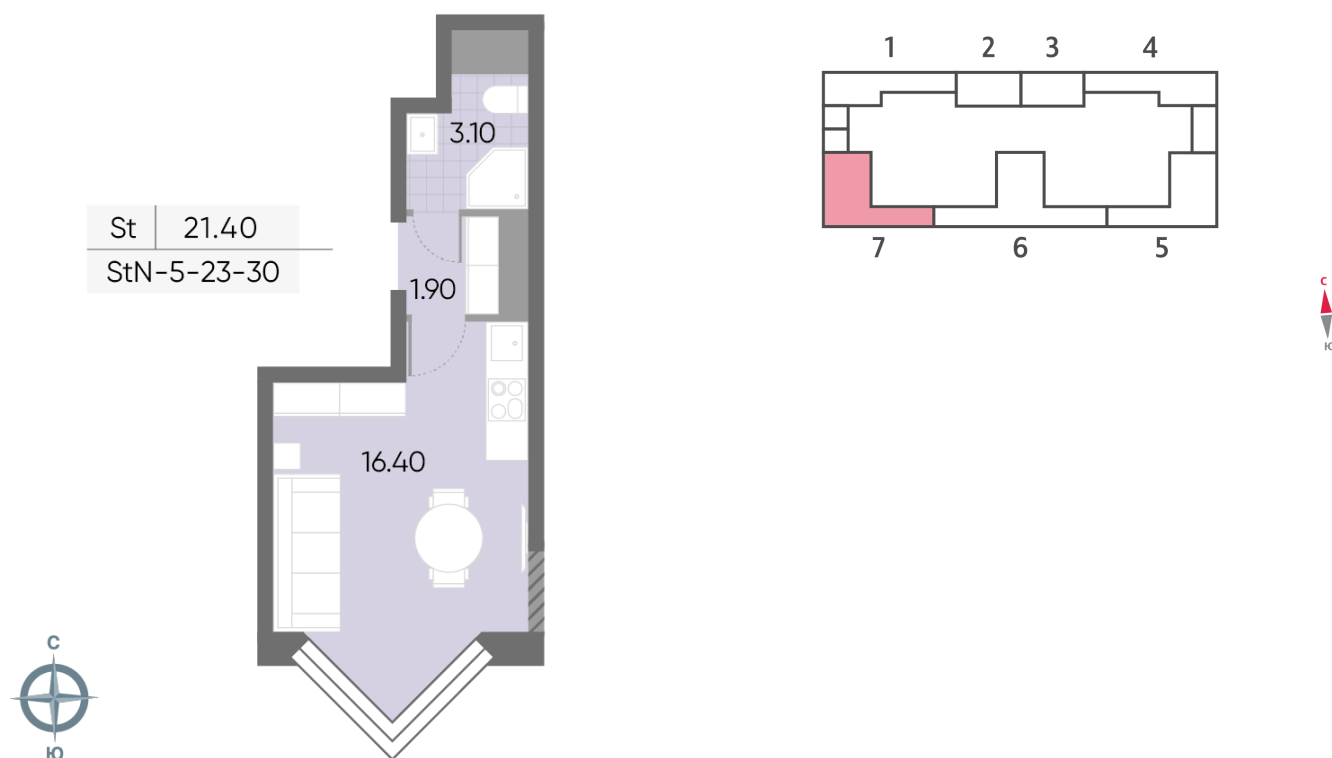

Жилой комплекс «WAVE», Wave, очередь 2

Срок сдачи: IV кв. 2026

Адрес: Москворечье-Сабурово район, ул. Борисовские Пруды, д. 1

Станция метро: Борисово, Москворечье, Орехово, Каширская

Студия №1249

Спецпредложение:	10 650 587 руб	Подъезд:	7
Базовая цена:	12 309 986 руб	Этаж:	25
Количество комнат	1	Всего этажей	30
Общая площадь	21.4 м ²	Тип планировки:	StN-5-23-30
		Отделка:	без отделки