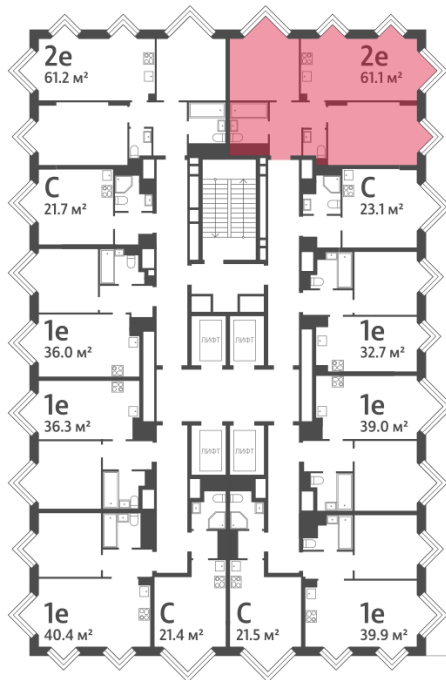

Жилой комплекс «WAVE», Wave, очередь 2

↖ ст. D2 МОСКВОРЕЧЬЕ

≈ РЕКА МОСКВА ↑

🏠 ДВОР

УЛИЦА БОРИСОВСКИЕ ПРУДЫ ↓

м БОРИСОВО →