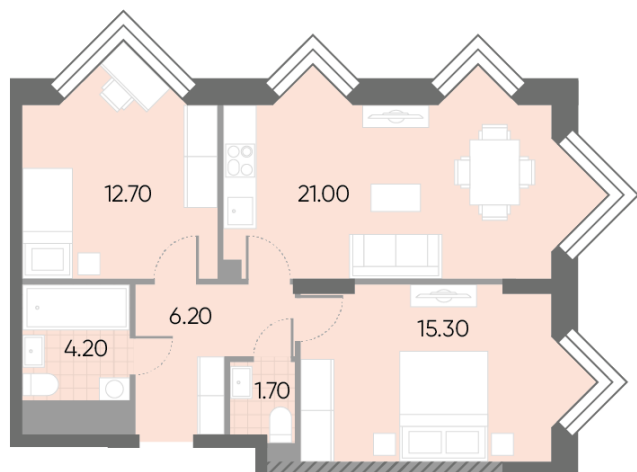

Жилой комплекс «WAVE», Wave, очередь 2

Срок сдачи: IV кв. 2026

Адрес: Москворечье-Сабурово район, ул. Борисовские Пруды, д. 1

Станция метро: Москворечье, Орехово, Каширская, Борисово

2-комнатная евро квартира №1243

Спецпредложение:	22 063 821 руб	Подъезд:	7
Базовая цена:	25 508 272 руб	Этаж:	24
Количество комнат	2	Всего этажей	30
Общая площадь	61.1 м²	Тип планировки:	2eN-6-23-30
		Отделка:	без отделки

Европланировка

2e	61.10
2eN-6-23-30	

Информация действительна на 16.12.2024

* Данное предложение не является публичной офертой