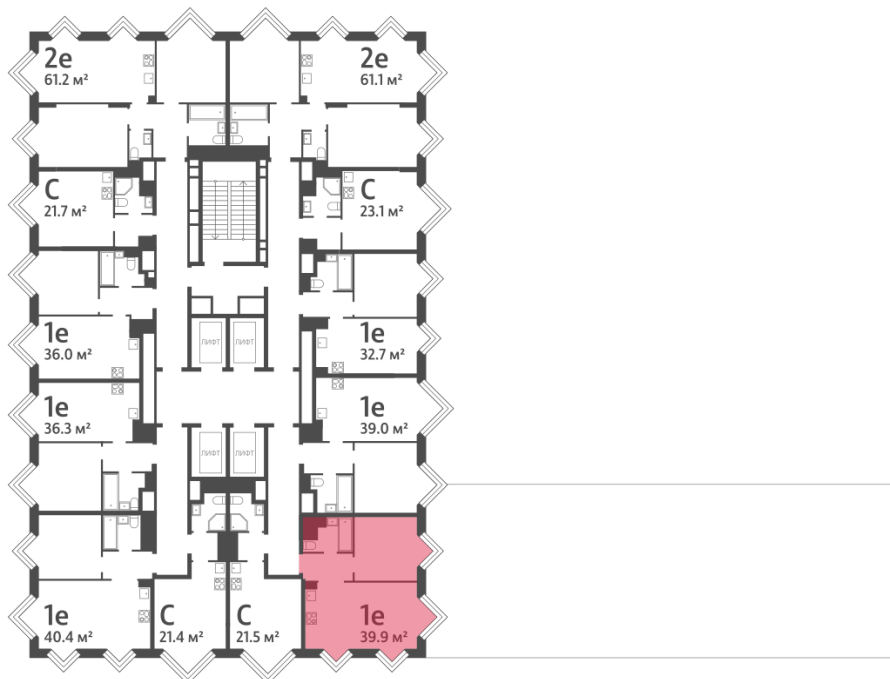

Спецпредложение:	17 644 458 руб	Подъезд:	7
Базовая цена:	20 397 678 руб	Этаж:	23
Количество комнат	1	Всего этажей	30
Общая площадь	39.9 м ²	Тип планировки:	1еА-40-23-30
		Отделка:	без отделки

Европланировка

1е | 39.90
1еА-40-23-30

Жилой комплекс «WAVE», Wave, очередь 2

↖ ст. D2 МОСКВОРЕЧЬЕ

≈ РЕКА МОСКВА ↑

🏠 ДВОР

УЛИЦА БОРИСОВСКИЕ ПРУДЫ ↓

м БОРИСОВО →

Информация действительна на 16.12.2024