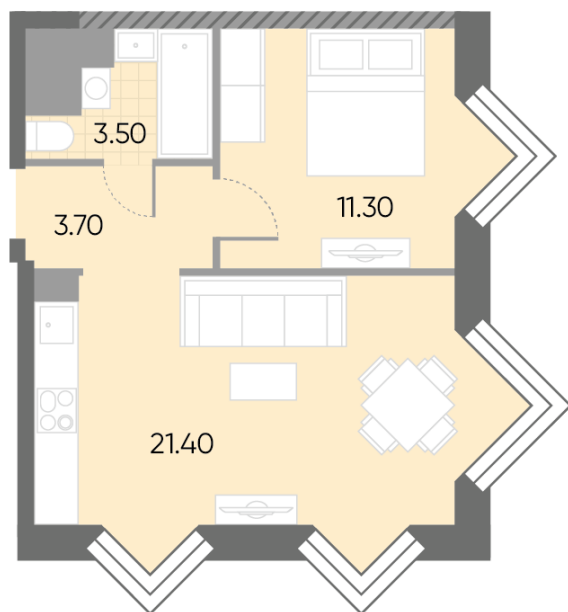

Спецпредложение:	17 644 458 руб	Подъезд:	7
Базовая цена:	20 397 678 руб	Этаж:	23
Количество комнат	1	Всего этажей	30
Общая площадь	39.9 м ²	Тип планировки:	1еА-40-23-30
		Отделка:	без отделки

Европланировка