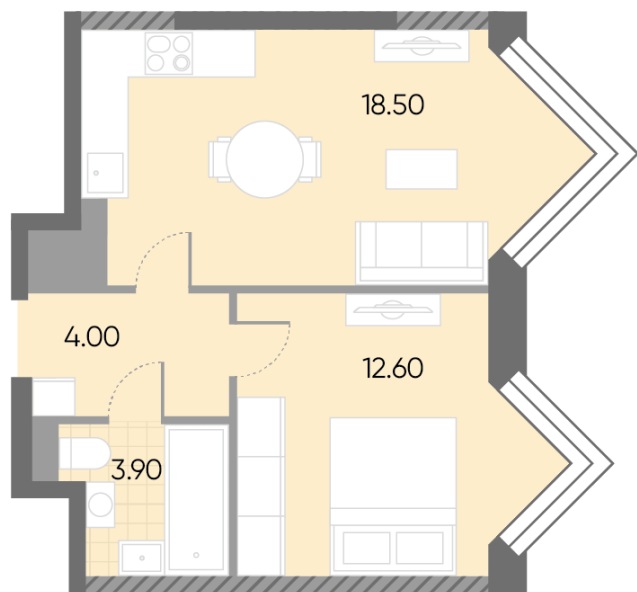

Спецпредложение:	15 802 371 руб	Подъезд:	7
Базовая цена:	18 267 522 руб	Этаж:	23
Количество комнат	1	Всего этажей	30
Общая площадь	39.0 м ²	Тип планировки:	1eA-39-23-30
		Отделка:	без отделки

Европланировка