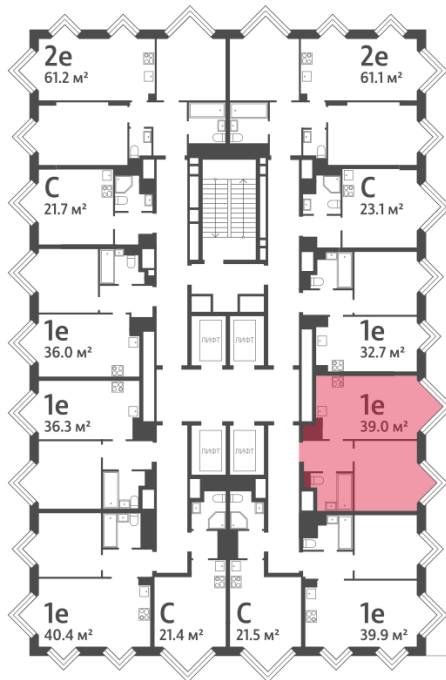

Жилой комплекс «WAVE», Wave, очередь 2

↖ ст. D2 МОСКВОРЕЧЬЕ

≈ РЕКА МОСКВА ↑

🏠 ДВОР

УЛИЦА БОРИСОВСКИЕ ПРУДЫ ↓

→ м БОРИСОВО