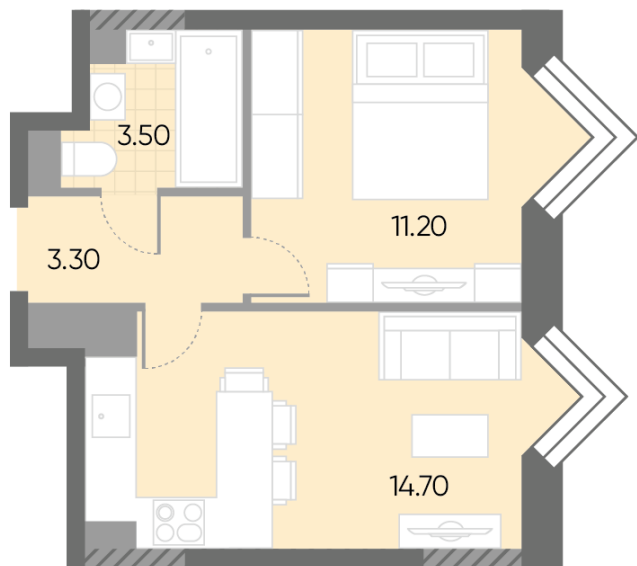

Жилой комплекс «WAVE», Wave, очередь 2

Срок сдачи: IV кв. 2026

Адрес: Москворечье-Сабурово район, ул. Борисовские Пруды, д. 1

Станция метро: Борисово, Москворечье, Орехово, Каширская

1-комнатная евро квартира №1233

Спецпредложение:	13 763 953 руб	Подъезд:	7
Базовая цена:	15 910 283 руб	Этаж:	23
Количество комнат	1	Всего этажей	30
Общая площадь	32.7 м ²	Тип планировки:	1еА-38-23-30
		Отделка:	без отделки

Европланировка