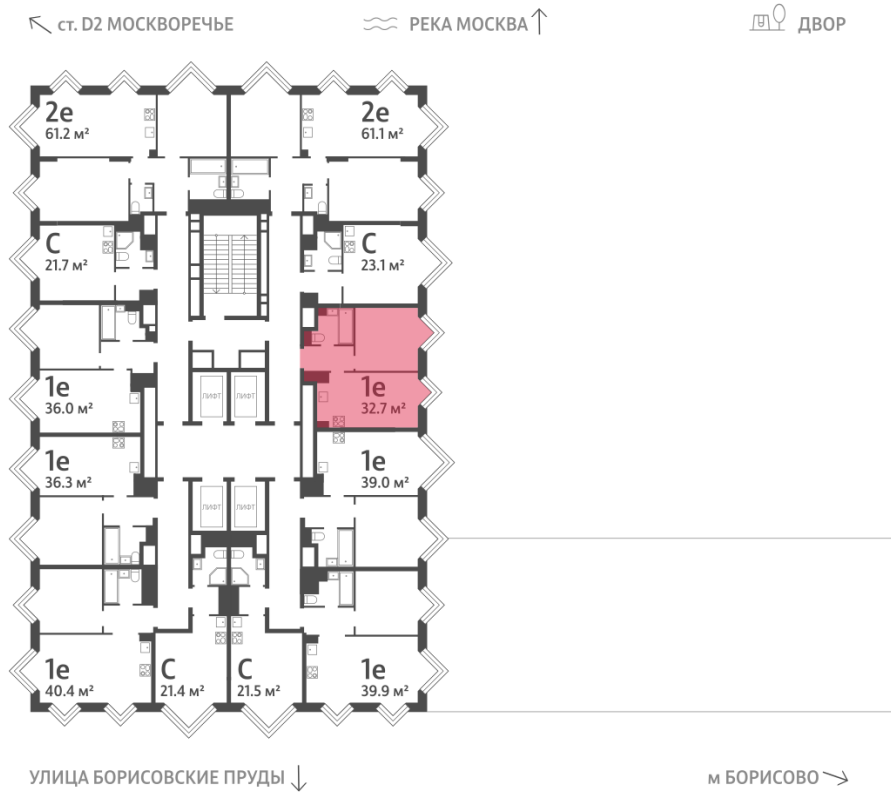

Жилой комплекс «WAVE», Wave, очередь 2

Информация действительна на 14.12.2024

* Данное предложение не является публичной офертой