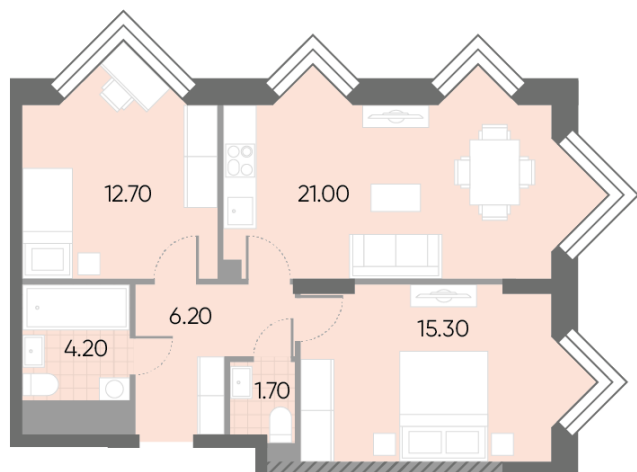

Жилой комплекс «WAVE», Wave, очередь 2

Срок сдачи: IV кв. 2026

Адрес: Москворечье-Сабурово район, ул. Борисовские Пруды, д. 1

Станция метро: Борисово, Москворечье, Орехово, Каширская

2-комнатная евро квартира №1231

Спецпредложение:	22 003 393 руб	Подъезд:	7
Базовая цена:	25 438 312 руб	Этаж:	23
Количество комнат	2	Всего этажей	30
Общая площадь	61.1 м ²	Тип планировки:	2eN-6-23-30
		Отделка:	без отделки

Европланировка