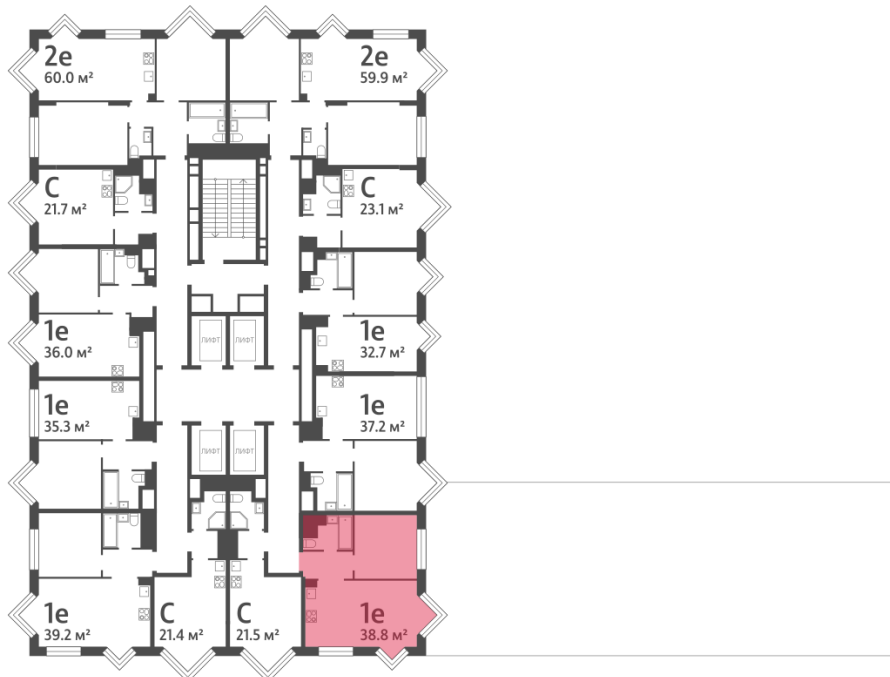

Жилой комплекс «WAVE», Wave, очередь 2

↖ ст. D2 МОСКВОРЕЧЬЕ

≈ РЕКА МОСКВА ↑

🏠 ДВОР

УЛИЦА БОРИСОВСКИЕ ПРУДЫ ↓

м БОРИСОВО →