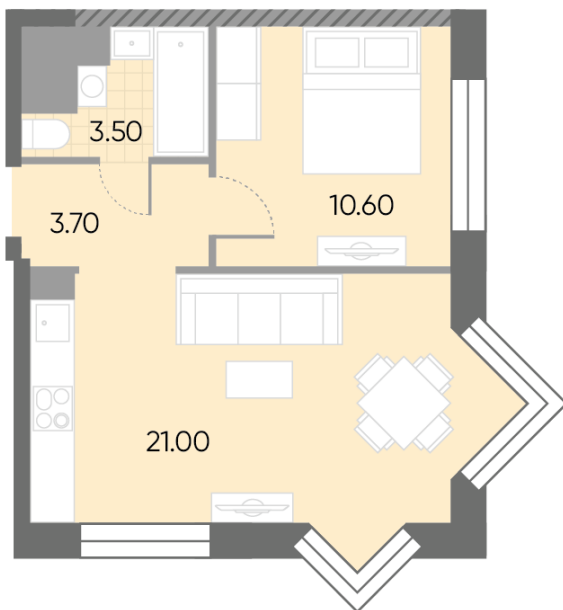

Жилой комплекс «WAVE», Wave, очередь 2

Срок сдачи: IV кв. 2026

Адрес: Москворечье-Сабурово район, ул. Борисовские Пруды, д. 1

Станция метро: Борисово, Москворечье, Орехово, Каширская

1-комнатная евро квартира №1223

Спецпредложение:	17 116 270 руб	Подъезд:	7
Базовая цена:	19 786 874 руб	Этаж:	22
Количество комнат	1	Всего этажей	30
Общая площадь	38.8 м²	Тип планировки:	1eA-40-22
		Отделка:	без отделки

Европланировка

1e	38.80
1eA-40-22	

Информация действительна на 14.12.2024

* Данное предложение не является публичной офертой