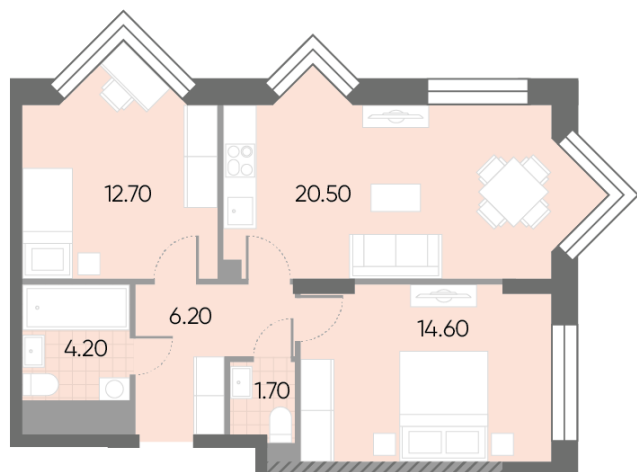

Жилой комплекс «WAVE», Wave, очередь 2

Срок сдачи: IV кв. 2026

Адрес: Москворечье-Сабурово район, ул. Борисовские Пруды, д. 1

Станция метро: Борисово, Москворечье, Орехово, Каширская

2-комнатная евро квартира №1219

Спецпредложение:	21 512 665 руб	Подъезд:	7
Базовая цена:	24 870 899 руб	Этаж:	22
Количество комнат	2	Всего этажей	30
Общая площадь	59.9 м ²	Тип планировки:	2eN-6-22
		Отделка:	без отделки

Европланировка