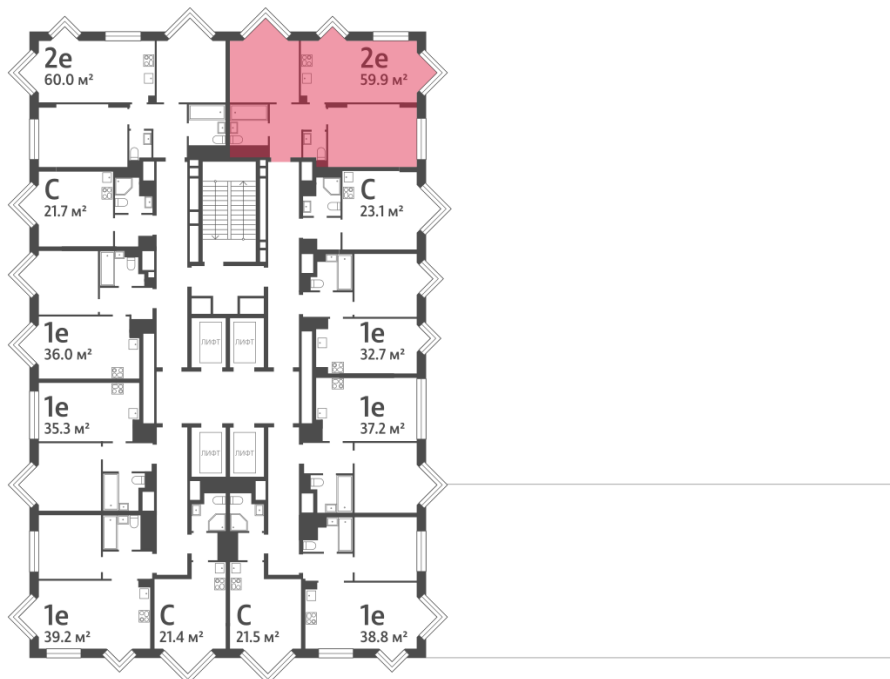

Жилой комплекс «WAVE», Wave, очередь 2

↖ ст. D2 МОСКВОРЕЧЬЕ

≈ РЕКА МОСКВА ↑

🏠 ДВОР

УЛИЦА БОРИСОВСКИЕ ПРУДЫ ↓

м БОРИСОВО →