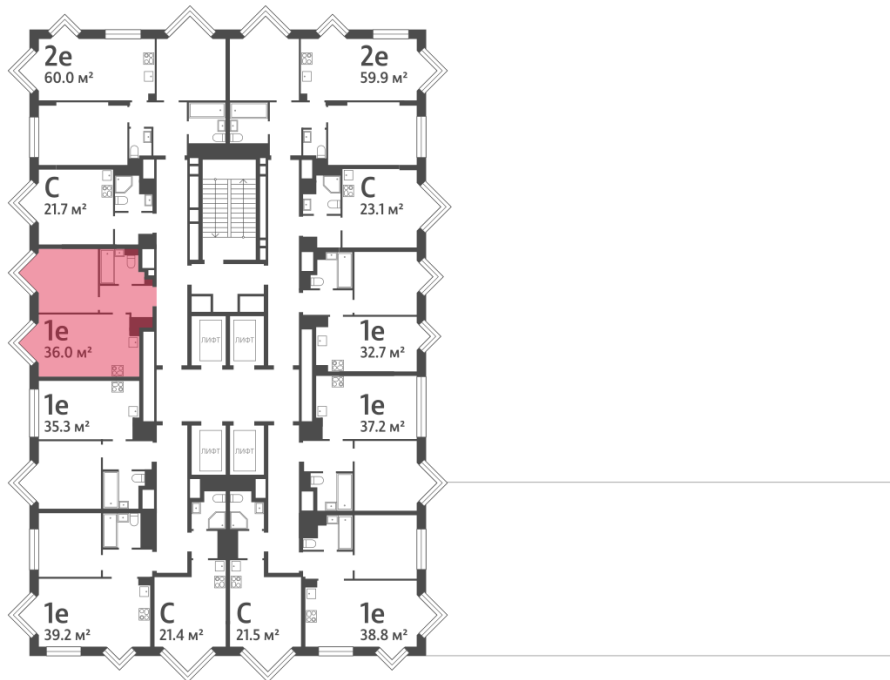

Жилой комплекс «WAVE», Wave, очередь 2

↖ ст. D2 МОСКВОРЕЧЬЕ

≈ РЕКА МОСКВА ↑

🏠 ДВОР

УЛИЦА БОРИСОВСКИЕ ПРУДЫ ↓

м БОРИСОВО →