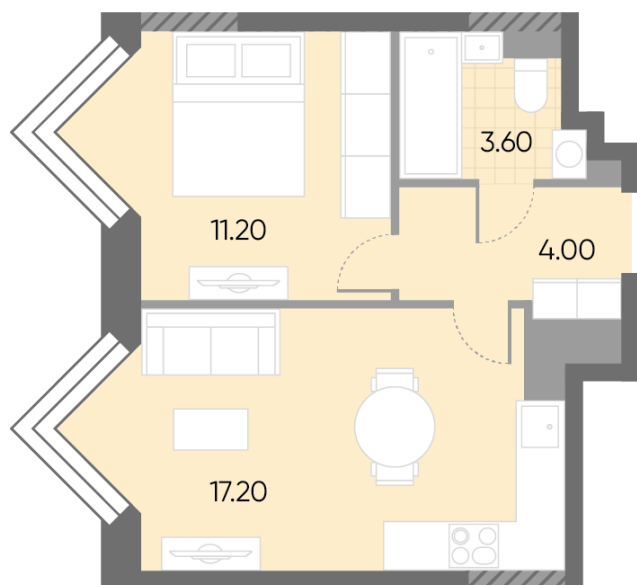

Спецпредложение:	14 805 396 руб	Подъезд:	7
Базовая цена:	17 114 580 руб	Этаж:	22
Количество комнат	1	Всего этажей	30
Общая площадь	36.0 м ²	Тип планировки:	1eA-37-22
		Отделка:	без отделки

Европланировка