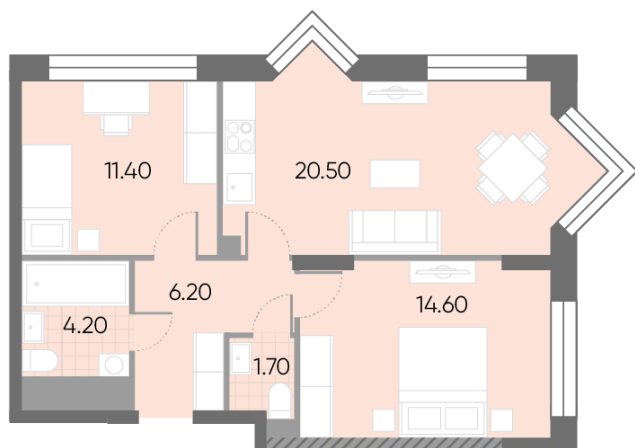

Спецпредложение:	20 988 703 руб	Подъезд:	7
Базовая цена:	24 264 970 руб	Этаж:	21
Количество комнат	2	Всего этажей	30
Общая площадь	58.6 м ²	Тип планировки:	2eN-6-21
		Отделка:	без отделки

Европланировка