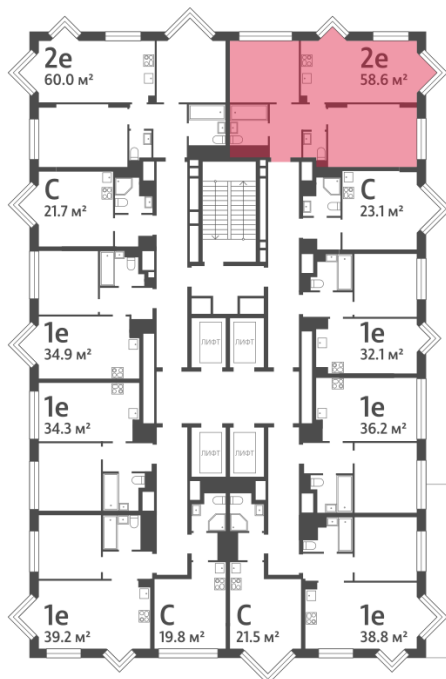

Жилой комплекс «WAVE», Wave, очередь 2

↖ ст. D2 МОСКВОРЕЧЬЕ

≈ РЕКА МОСКВА ↑

🏠 ДВОР

УЛИЦА БОРИСОВСКИЕ ПРУДЫ ↓

м БОРИСОВО →