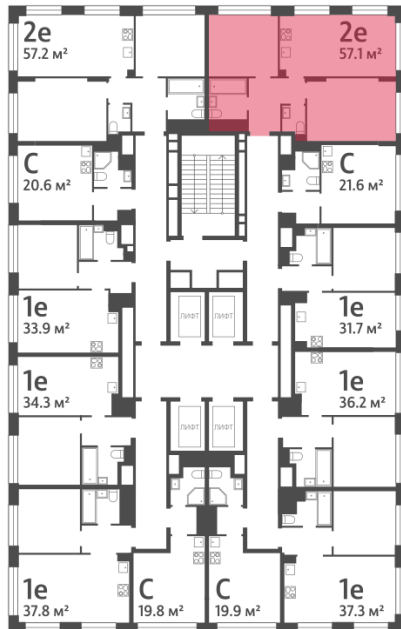

Жилой комплекс «WAVE», Wave, очередь 2

↖ ст. D2 МОСКВОРЕЧЬЕ

≈ РЕКА МОСКВА ↑

🏠 ДВОР

УЛИЦА БОРИСОВСКИЕ ПРУДЫ ↓

м БОРИСОВО →