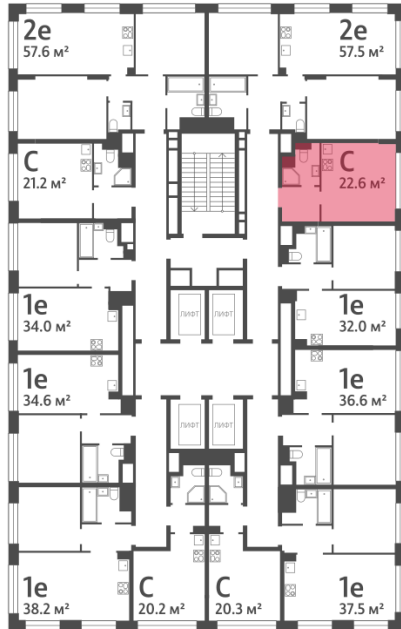

Жилой комплекс «WAVE», Wave, очередь 2

Срок сдачи: IV кв. 2026

Адрес: Москворечье-Сабурово район, ул. Борисовские Пруды, д. 1

Станция метро: Борисово, Москворечье, Орехово, Каширская

Студия №1160

Спецпредложение:	9 806 524 руб	Подъезд:	7
Базовая цена:	11 333 922 руб	Этаж:	17
Количество комнат	1	Всего этажей	30
Общая площадь	22.6 м ²	Тип планировки:	StG-54-5-17
		Отделка:	без отделки

St	22.60
StG-54-5-17	

Жилой комплекс «WAVE», Wave, очередь 2

↖ ст. D2 МОСКВОРЕЧЬЕ

≈ РЕКА МОСКВА ↑

🏠 ДВОР

УЛИЦА БОРИСОВСКИЕ ПРУДЫ ↓

м БОРИСОВО →

Информация действительна на 11.12.2024