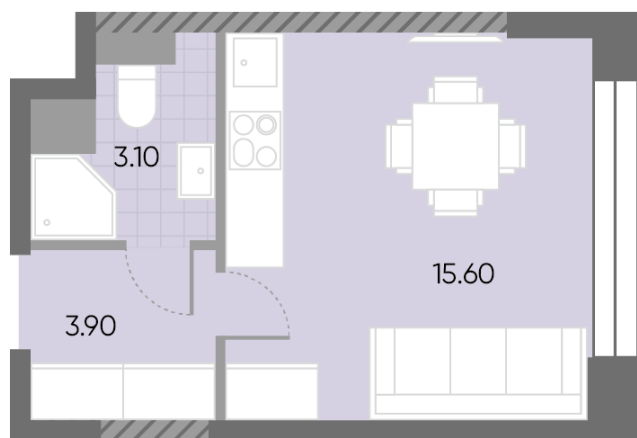

Жилой комплекс «WAVE», Wave, очередь 2

Срок сдачи: IV кв. 2026

Адрес: Москворечье-Сабурово район, ул. Борисовские Пруды, д. 1

Станция метро: Борисово, Москворечье, Орехово, Каширская

Студия №1160

Спецпредложение:	9 806 524 руб	Подъезд:	7
Базовая цена:	11 333 922 руб	Этаж:	17
Количество комнат	1	Всего этажей	30
Общая площадь	22.6 м ²	Тип планировки:	StG-54-5-17
		Отделка:	без отделки

St	22.60
StG-54-5-17	

Жилой комплекс «WAVE», Wave, очередь 2

↖ ст. D2 МОСКВОРЕЧЬЕ

≈ РЕКА МОСКВА ↑

🏠 ДВОР

УЛИЦА БОРИСОВСКИЕ ПРУДЫ ↓

м БОРИСОВО →

Информация действительна на 11.12.2024