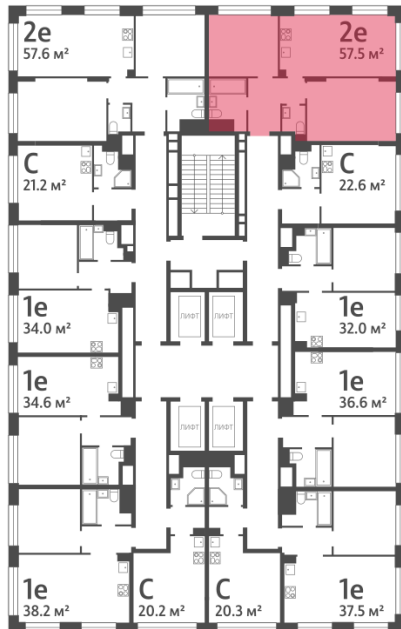

Жилой комплекс «WAVE», Wave, очередь 2

↖ ст. D2 МОСКВОРЕЧЬЕ

≈ РЕКА МОСКВА ↑

🏠 ДВОР

УЛИЦА БОРИСОВСКИЕ ПРУДЫ ↓

м БОРИСОВО →