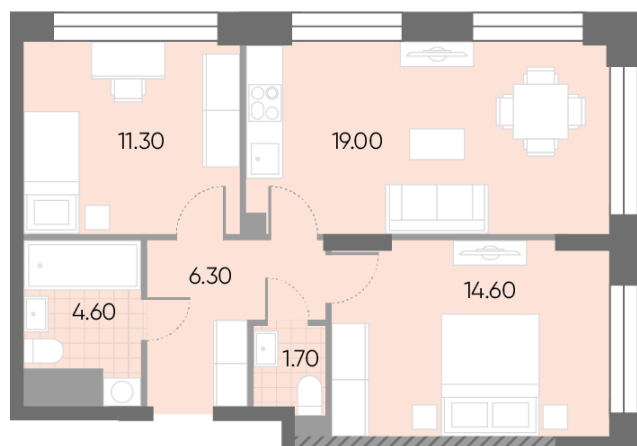

Спецпредложение:	19 885 857 руб	Подъезд:	7
Базовая цена:	22 989 592 руб	Этаж:	16
Количество комнат	2	Всего этажей	30
Общая площадь	57.5 м ²	Тип планировки:	2eN-6-5-17
		Отделка:	без отделки

Европланировка