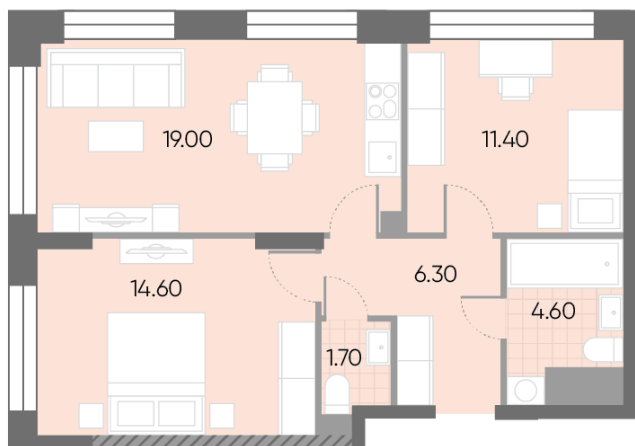

Жилой комплекс «WAVE», Wave, очередь 2

Срок сдачи: IV кв. 2026

Адрес: Москворечье-Сабурово район, ул. Борисовские Пруды, д. 1

Станция метро: Москворечье, Орехово, Каширская, Борисово

2-комнатная евро квартира №1146

Спецпредложение:	19 676 966 руб	Подъезд:	7
Базовая цена:	22 748 083 руб	Этаж:	16
Количество комнат	2	Всего этажей	30
Общая площадь	57.6 м²	Тип планировки:	2eN-5-5-17
		Отделка:	без отделки

Европланировка

2e	57.60
2eN-5-5-17