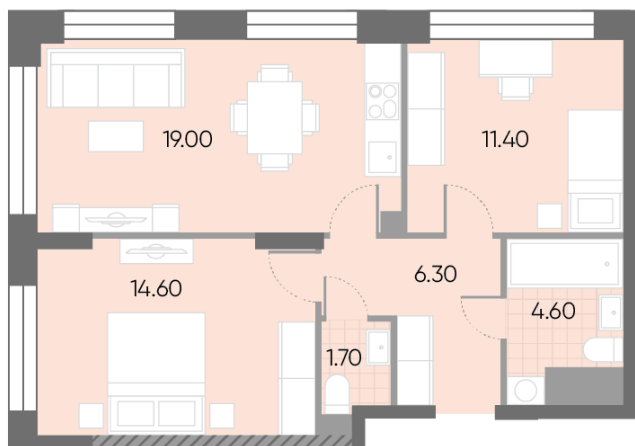

Жилой комплекс «WAVE», Wave, очередь 2

Срок сдачи: IV кв. 2026

Адрес: Москворечье-Сабурово район, ул. Борисовские Пруды, д. 1

Станция метро: Борисово, Москворечье, Орехово, Каширская

2-комнатная евро квартира №1122

Спецпредложение:	19 604 160 руб	Подъезд:	7
Базовая цена:	22 663 872 руб	Этаж:	14
Количество комнат	2	Всего этажей	30
Общая площадь	57.6 м²	Тип планировки:	2eN-5-5-17
		Отделка:	без отделки

Европланировка

2e	57.60
2eN-5-5-17