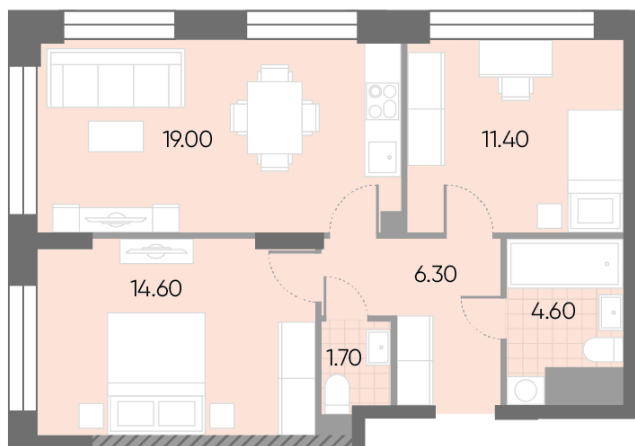

Спецпредложение:	19 585 958 руб	Подъезд:	7
Базовая цена:	22 642 790 руб	Этаж:	13
Количество комнат	2	Всего этажей	30
Общая площадь	57.6 м ²	Тип планировки:	2eN-5-5-17
		Отделка:	без отделки

Европланировка