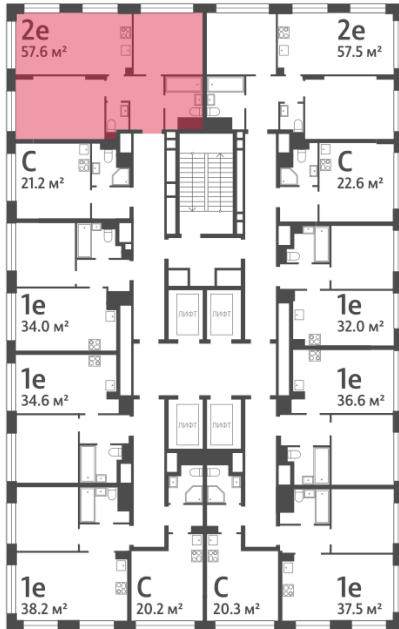

Жилой комплекс «WAVE», Wave, очередь 2

↖ ст. D2 МОСКВОРЕЧЬЕ

≈ РЕКА МОСКВА ↑

🏠 ДВОР

УЛИЦА БОРИСОВСКИЕ ПРУДЫ ↓

м БОРИСОВО →