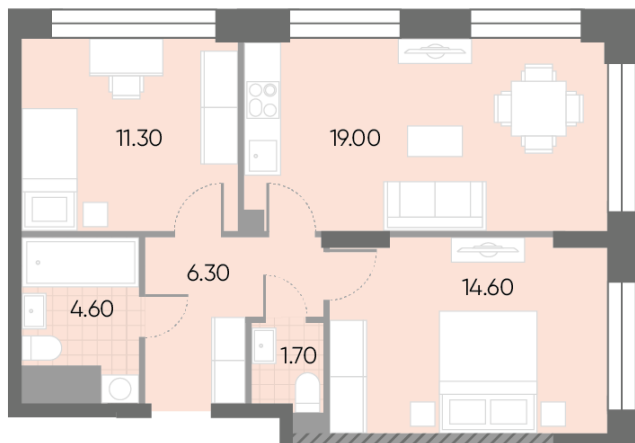

Спецпредложение:	19 737 277 руб	Подъезд:	7
Базовая цена:	22 817 840 руб	Этаж:	10
Количество комнат	2	Всего этажей	30
Общая площадь	57.5 м ²	Тип планировки:	2eN-6-5-17
		Отделка:	без отделки

Европланировка