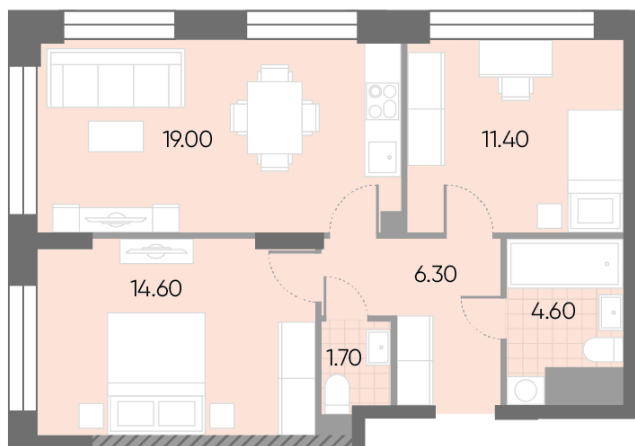

Жилой комплекс «WAVE», Wave, очередь 2

Срок сдачи: IV кв. 2026

Адрес: Москворечье-Сабурово район, ул. Борисовские Пруды, д. 1

Станция метро: Борисово, Москворечье, Орехово, Каширская

2-комнатная евро квартира №1050

Спецпредложение:	19 494 892 руб	Подъезд:	7
Базовая цена:	22 537 555 руб	Этаж:	8
Количество комнат	2	Всего этажей	30
Общая площадь	57.6 м²	Тип планировки:	2eN-5-5-17
		Отделка:	без отделки

Европланировка

2e	57.60
2eN-5-5-17