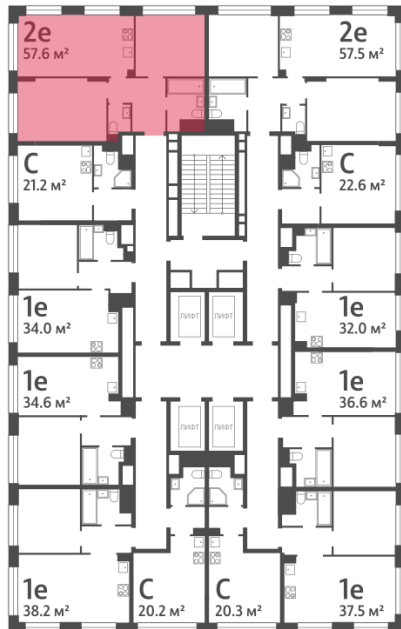

Жилой комплекс «WAVE», Wave, очередь 2

↖ ст. D2 МОСКВОРЕЧЬЕ

≈ РЕКА МОСКВА ↑

🏠 ДВОР

УЛИЦА БОРИСОВСКИЕ ПРУДЫ ↓

м БОРИСОВО →