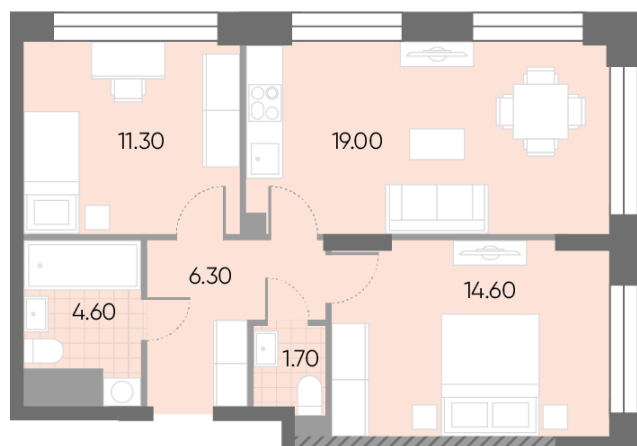

Жилой комплекс «WAVE», Wave, очередь 2

Срок сдачи: IV кв. 2026

Адрес: Москворечье-Сабурово район, ул. Борисовские Пруды, д. 1

Станция метро: Борисово, Москворечье, Орехово, Каширская

2-комнатная евро квартира №1039

Спецпредложение:	19 429 250 руб	Подъезд:	7
Базовая цена:	22 461 570 руб	Этаж:	7
Количество комнат	2	Всего этажей	30
Общая площадь	57.5 м²	Тип планировки:	2eN-6-5-17
		Отделка:	без отделки

Европланировка

2e	57.50
2eN-6-5-17