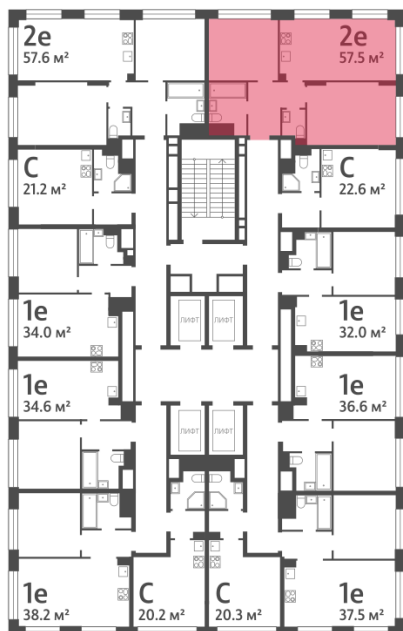

Жилой комплекс «WAVE», Wave, очередь 2

↖ ст. D2 МОСКВОРЕЧЬЕ

≈ РЕКА МОСКВА ↑

🏠 ДВОР

УЛИЦА БОРИСОВСКИЕ ПРУДЫ ↓

м БОРИСОВО →