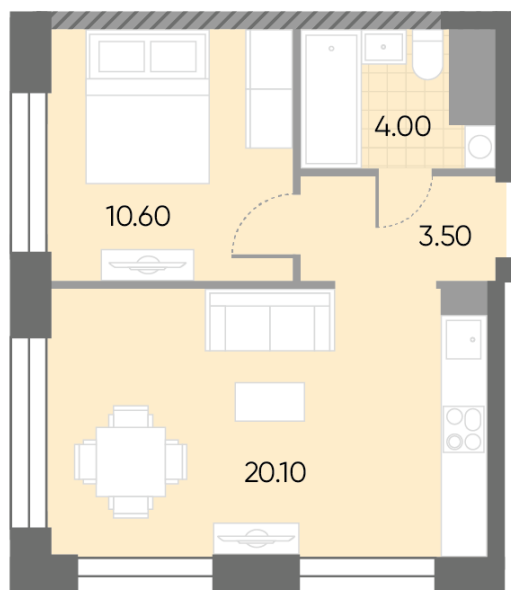

Жилой комплекс «WAVE», Wave, очередь 2

Срок сдачи: IV кв. 2026

Адрес: Москворечье-Сабурово район, ул. Борисовские Пруды, д. 1

Станция метро: Борисово, Москворечье, Орехово, Каширская

1-комнатная евро квартира №1034

Спецпредложение:	15 714 677 руб	Подъезд:	7
Базовая цена:	18 166 086 руб	Этаж:	7
Количество комнат	1	Всего этажей	30
Общая площадь	38.2 м²	Тип планировки:	1eA-35-5-17
		Отделка:	без отделки

Европланировка

1e	38.20
1eA-35-5-17	

Информация действительна на 14.12.2024

* Данное предложение не является публичной офертой