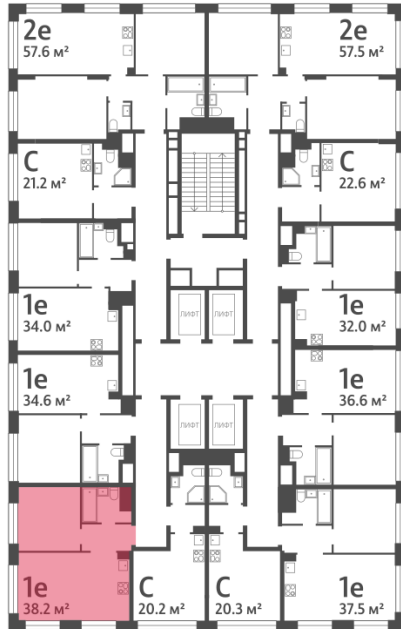

Жилой комплекс «WAVE», Wave, очередь 2

↖ ст. D2 МОСКВОРЕЧЬЕ

≈ РЕКА МОСКВА ↑

🏠 ДВОР

УЛИЦА БОРИСОВСКИЕ ПРУДЫ ↓

м БОРИСОВО →