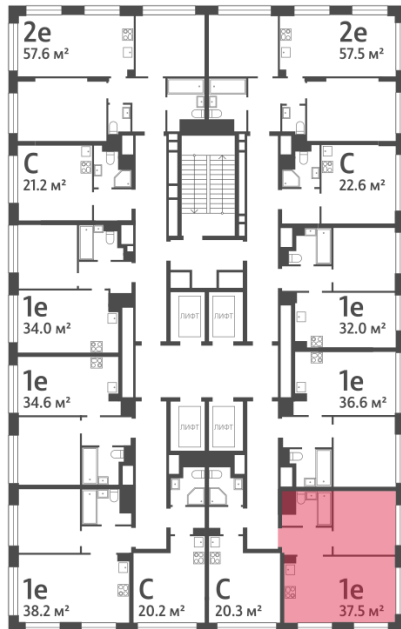

Жилой комплекс «WAVE», Wave, очередь 2

↖ ст. D2 МОСКВОРЕЧЬЕ

≈ РЕКА МОСКВА ↑

🏠 ДВОР

УЛИЦА БОРИСОВСКИЕ ПРУДЫ ↓

м БОРИСОВО →