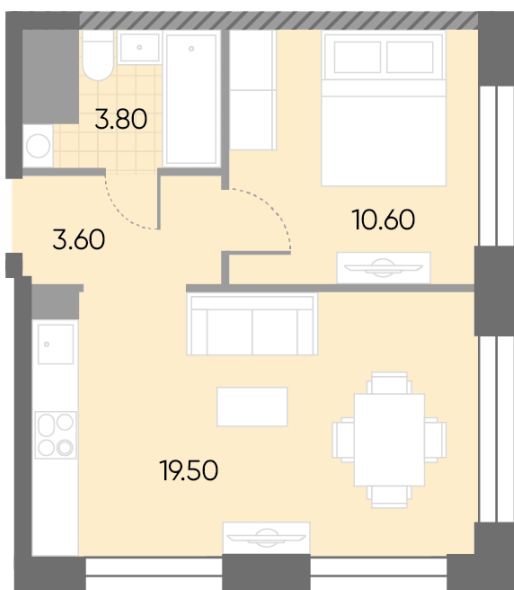

Спецпредложение:	15 155 662 руб	Подъезд:	7
Базовая цена:	17 519 625 руб	Этаж:	5
Количество комнат	1	Всего этажей	30
Общая площадь	37.5 м ²	Тип планировки:	1еА-40-5-17
		Отделка:	без отделки

Европланировка